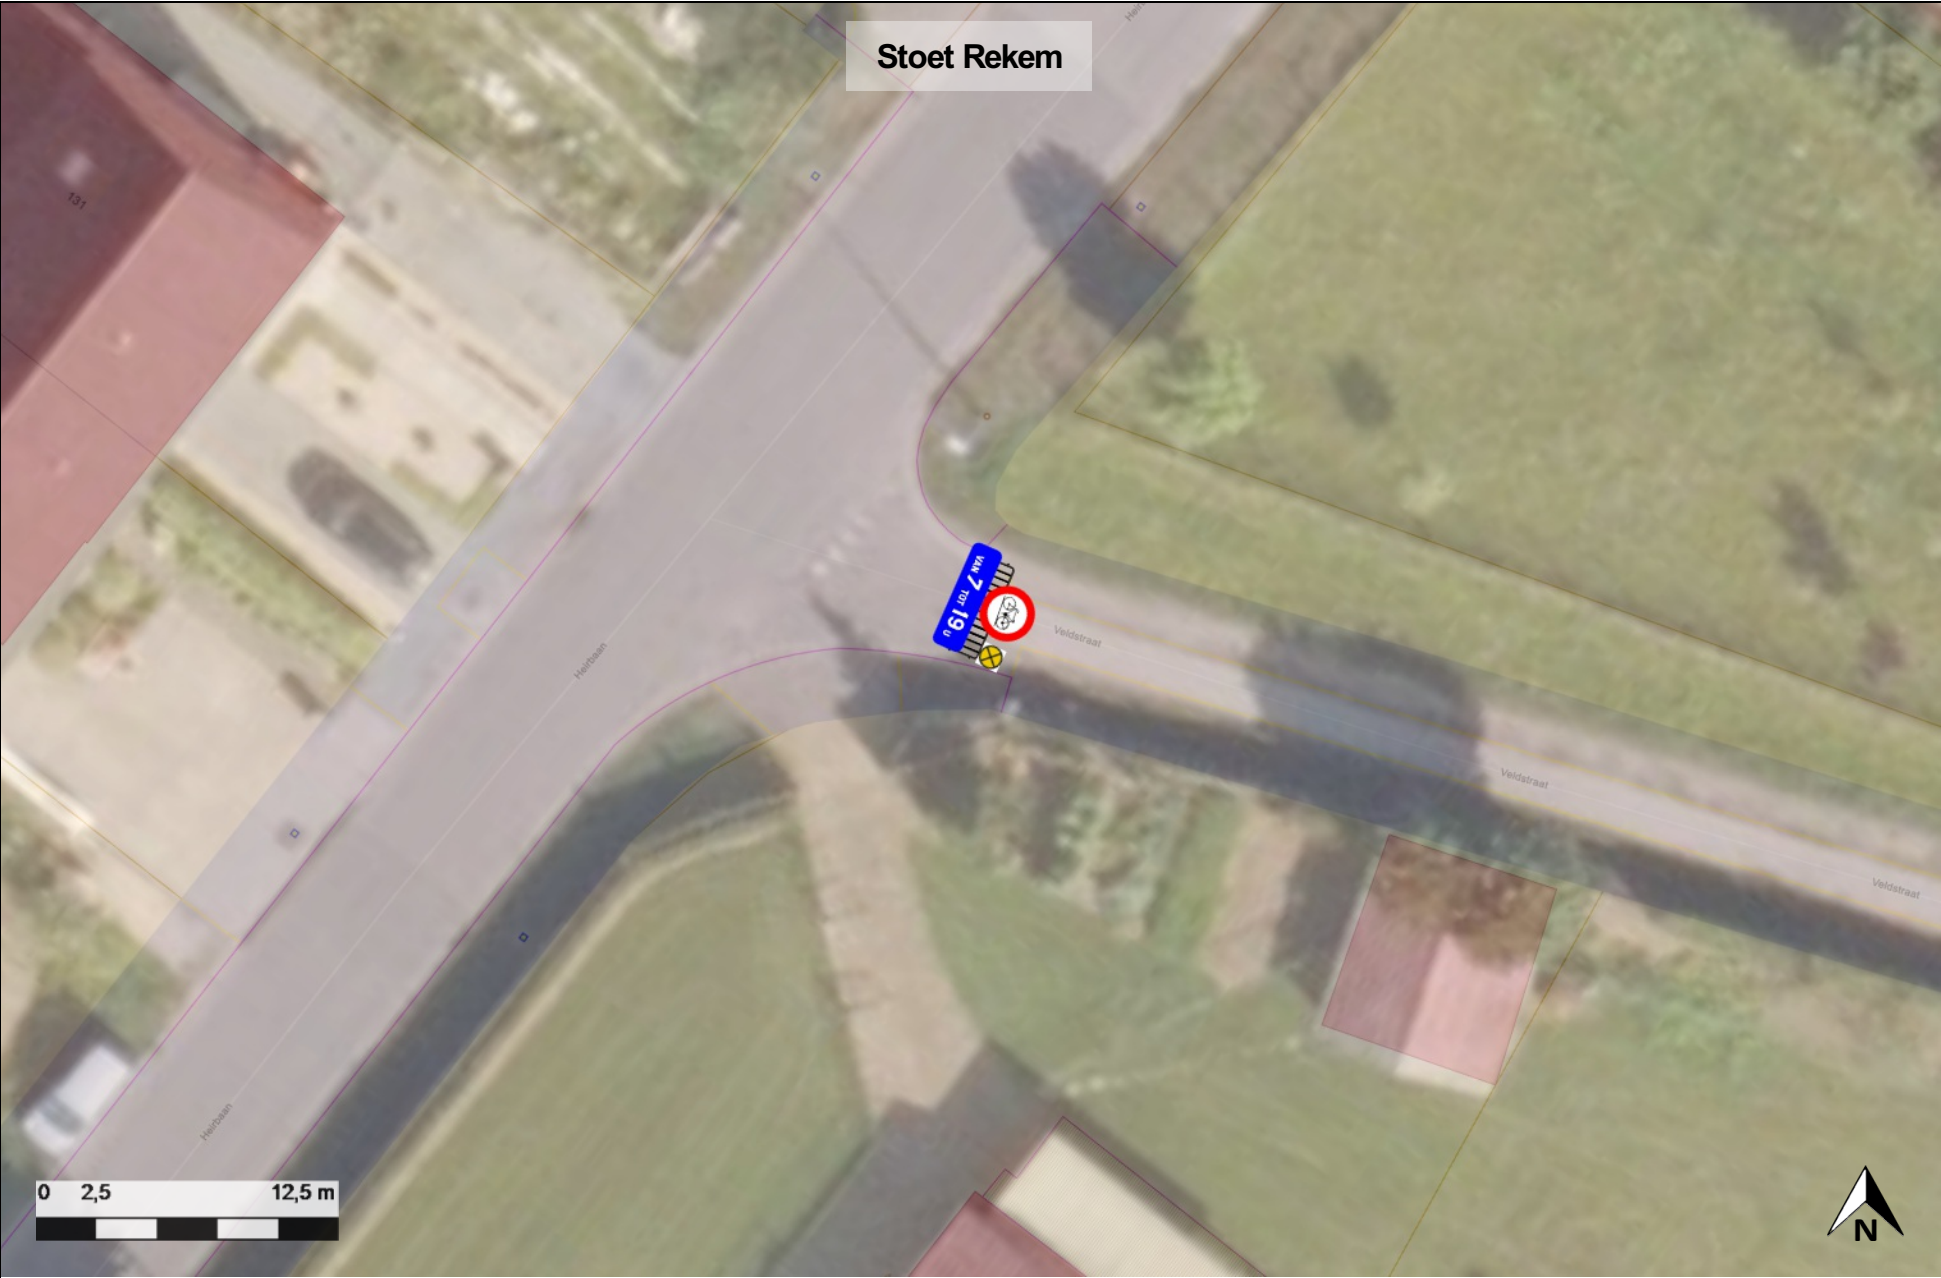

# Stoet Rekem

0 2,5 12,5 m