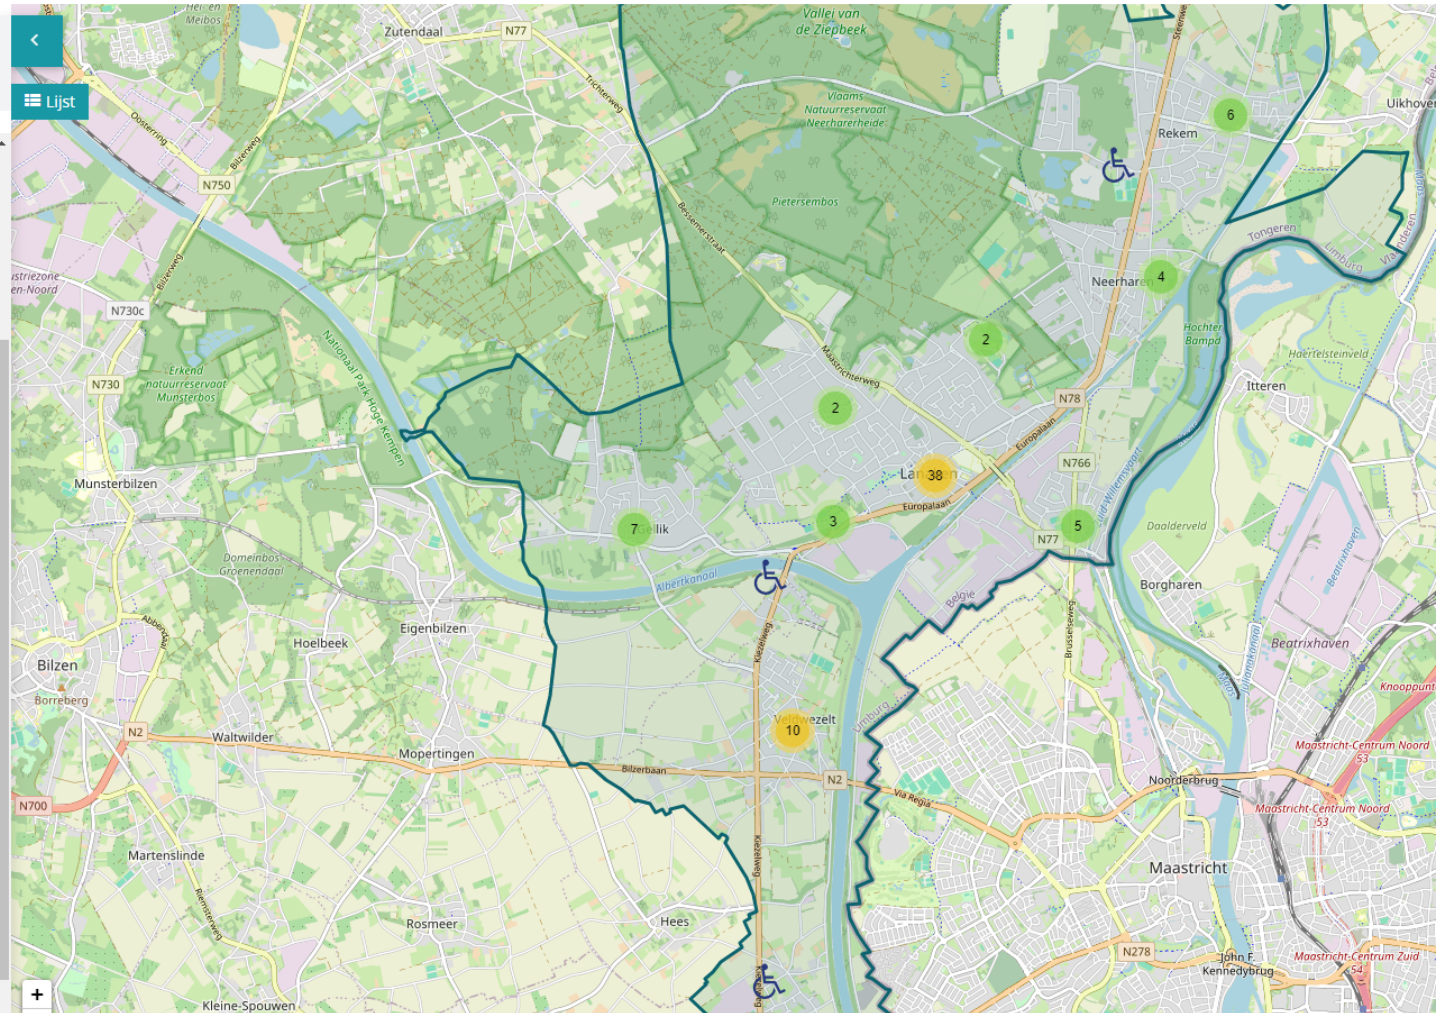

 Parkeerplaatsen

 Zorgparkeren

 Recyclagepark

 Speelpleintjes

 Sportaccommodaties

 Textielcontainers

 Toeristische infopunten

De groene icoontjes zijn de laadpunten op openbaar domein.

De blauwe/zwarte icoontjes zijn semi-publiek of privaat. Deze dienen niet in het reglement opgenomen te worden.

MINDERVERVALIDEPARKEERPLAATSEN

Vul een zoekterm in

Kaartlaag

-  Gemeentelijke diensten
-  Glascontainers
-  Hondenlosloopweides
-  Hulpdiensten
-  Kinderopvang
-  Laadpunten voor elektrische voertuigen
-  Onderwijs
-  Ontmoetingscentra
-  Overnachten
-  **Parkeren**
-  Elektrisch autodelen
-  **Gehandicaptenparkeerplaats**
-  Parkeerplaatsen
-  Zorgparkeren
-  Recyclagepark
-  Speelpleintjes
-  Sportaccommodaties
-  Textielcontainers
-  Toeristische infopunten

In het centrum van Lanaken zijn er heel wat gehandicaptenparkeerplaatsen.
De exacte locatie hiervan worden zichtbaar van zodra er meer wordt ingezoomd.