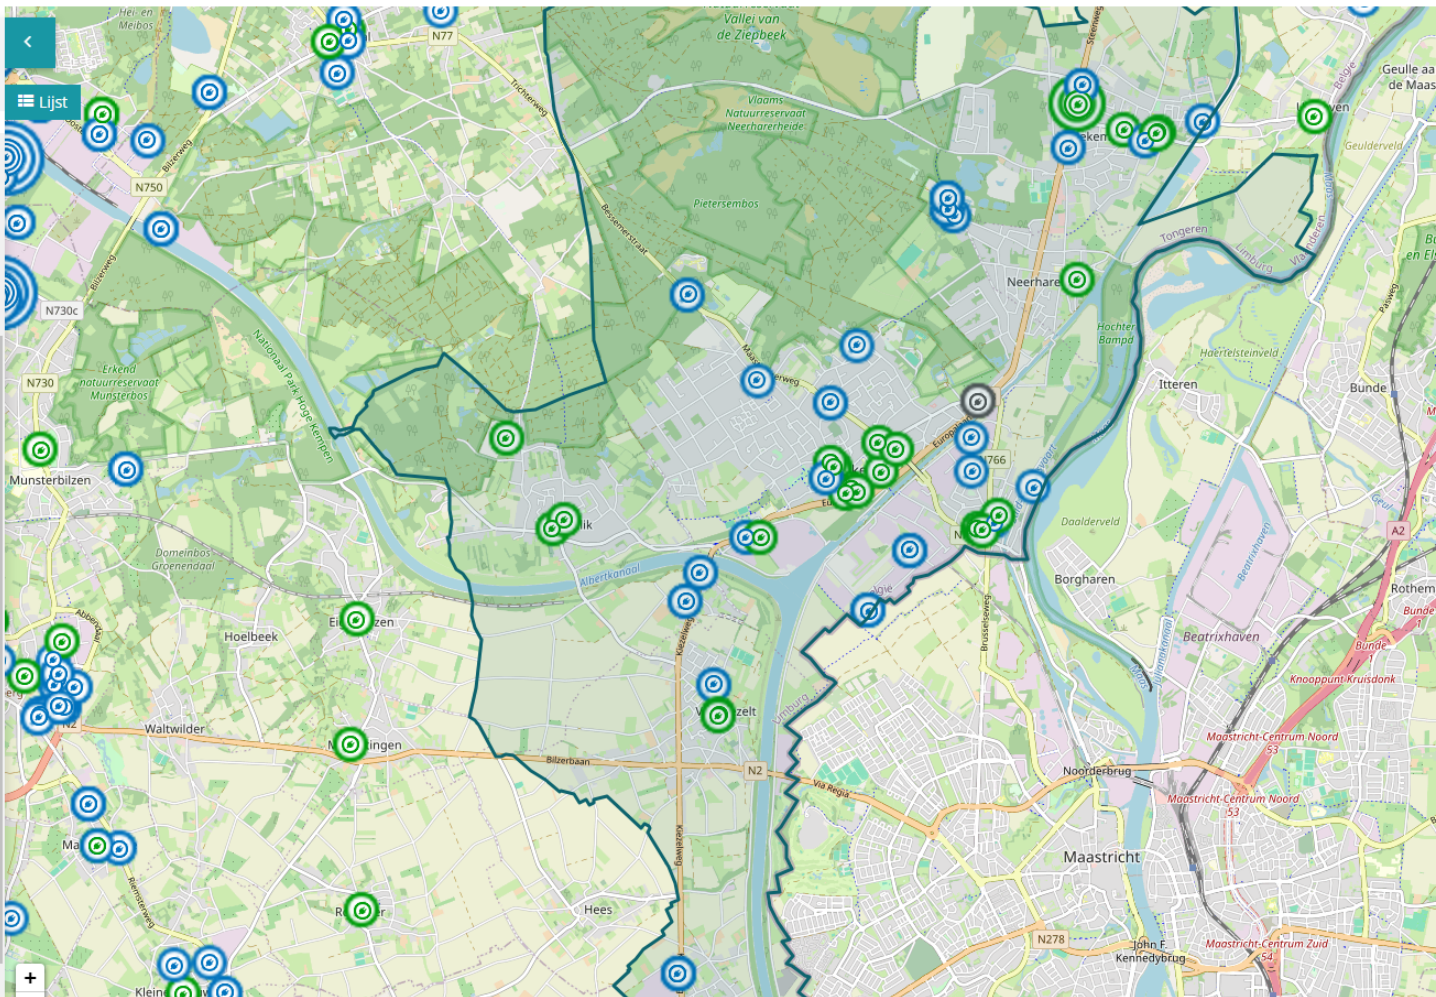

<https://stratenplan.lanaken.be/>

PARKEERPLAATS VOOR AUTODELEN

Vul een zoekterm in

Kaartlaag

- 🏠 Huizen/instoepwedges
- 🏥 Hulpdiensten
- 👶 Kinderopvang
- 🔌 Laadpunten voor elektrische voertuigen
- 🎓 Onderwijs
- 👥 Ontmoetingscentra
- 🏠 Overnachten
- 🅑🅓 Parkeren
 - 🚗 Elektrisch autodelen
 - ♿ Gehandicaptenparkeerplaats
 - 🅑🅓 Parkeerplaatsen
 - 🚗 Zorgparkeren
- ♻️ Recyclagepark
- 👶 Speelpleintjes
- ⚽ Sportaccommodaties
- ♻️ Textielcontainers

PARKEERPLAATSEN VOOR ELEKTRISCH LADEN

Vul een zoekterm in

Kaartlaag

Info

 Gemeentelijke diensten

 Glascontainers

 Hondenlosloopweides

 Hulpdiensten

 Parkeerplaatsen

 Zorgparkeren

 Recyclagepark

 Speelpleintjes

 Sportaccommodaties

 Textielcontainers

 Toeristische infopunten

De groene icoontjes zijn de laadpunten op openbaar domein.

In het centrum van Lanaken zijn er heel wat gehandicaptenparkeerplaatsen.
De exacte locatie hiervan worden zichtbaar van zodra er meer wordt ingezoomd.