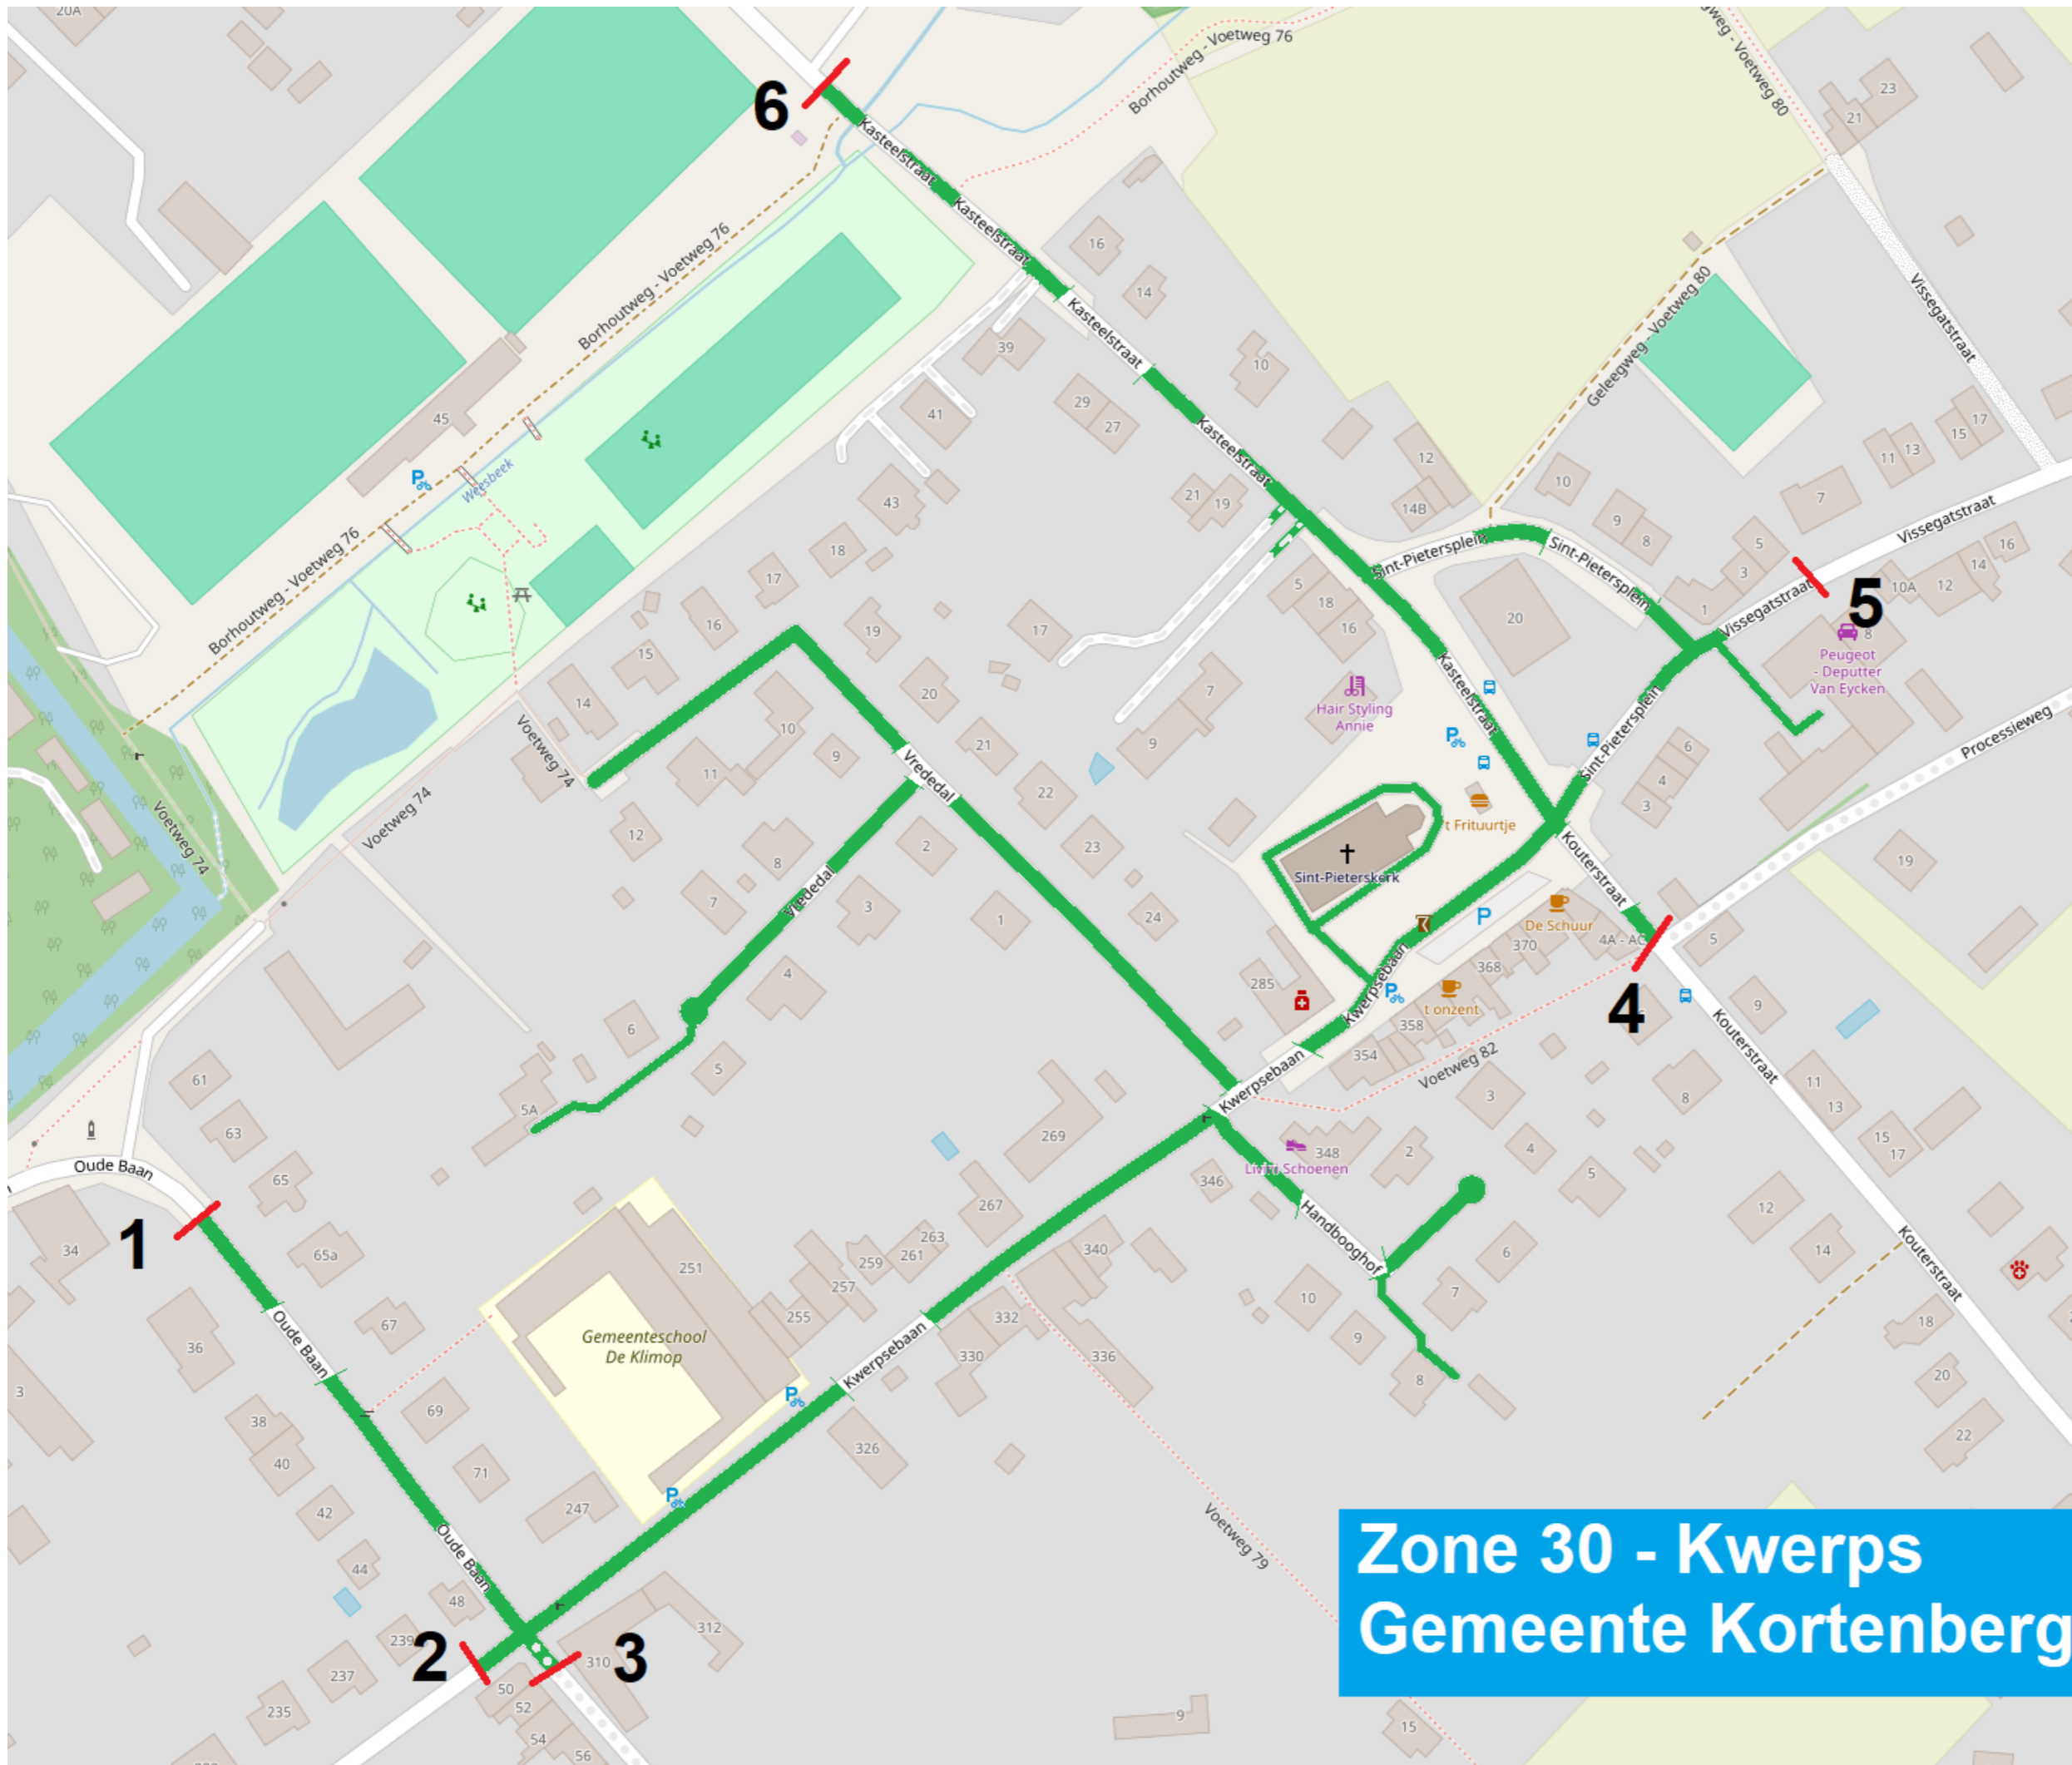

Zone 30 - Erps
Gemeente Kortenberg

**Zone 30 - Kwerps
Gemeente Kortenberg**

Zone 30 - Kortenberg Noord
Gemeente Kortenberg

Zone 30 - Kortenberg Zuid
Gemeente Kortenberg

Zone 30 - Meerbeek Gemeente Kortenberg