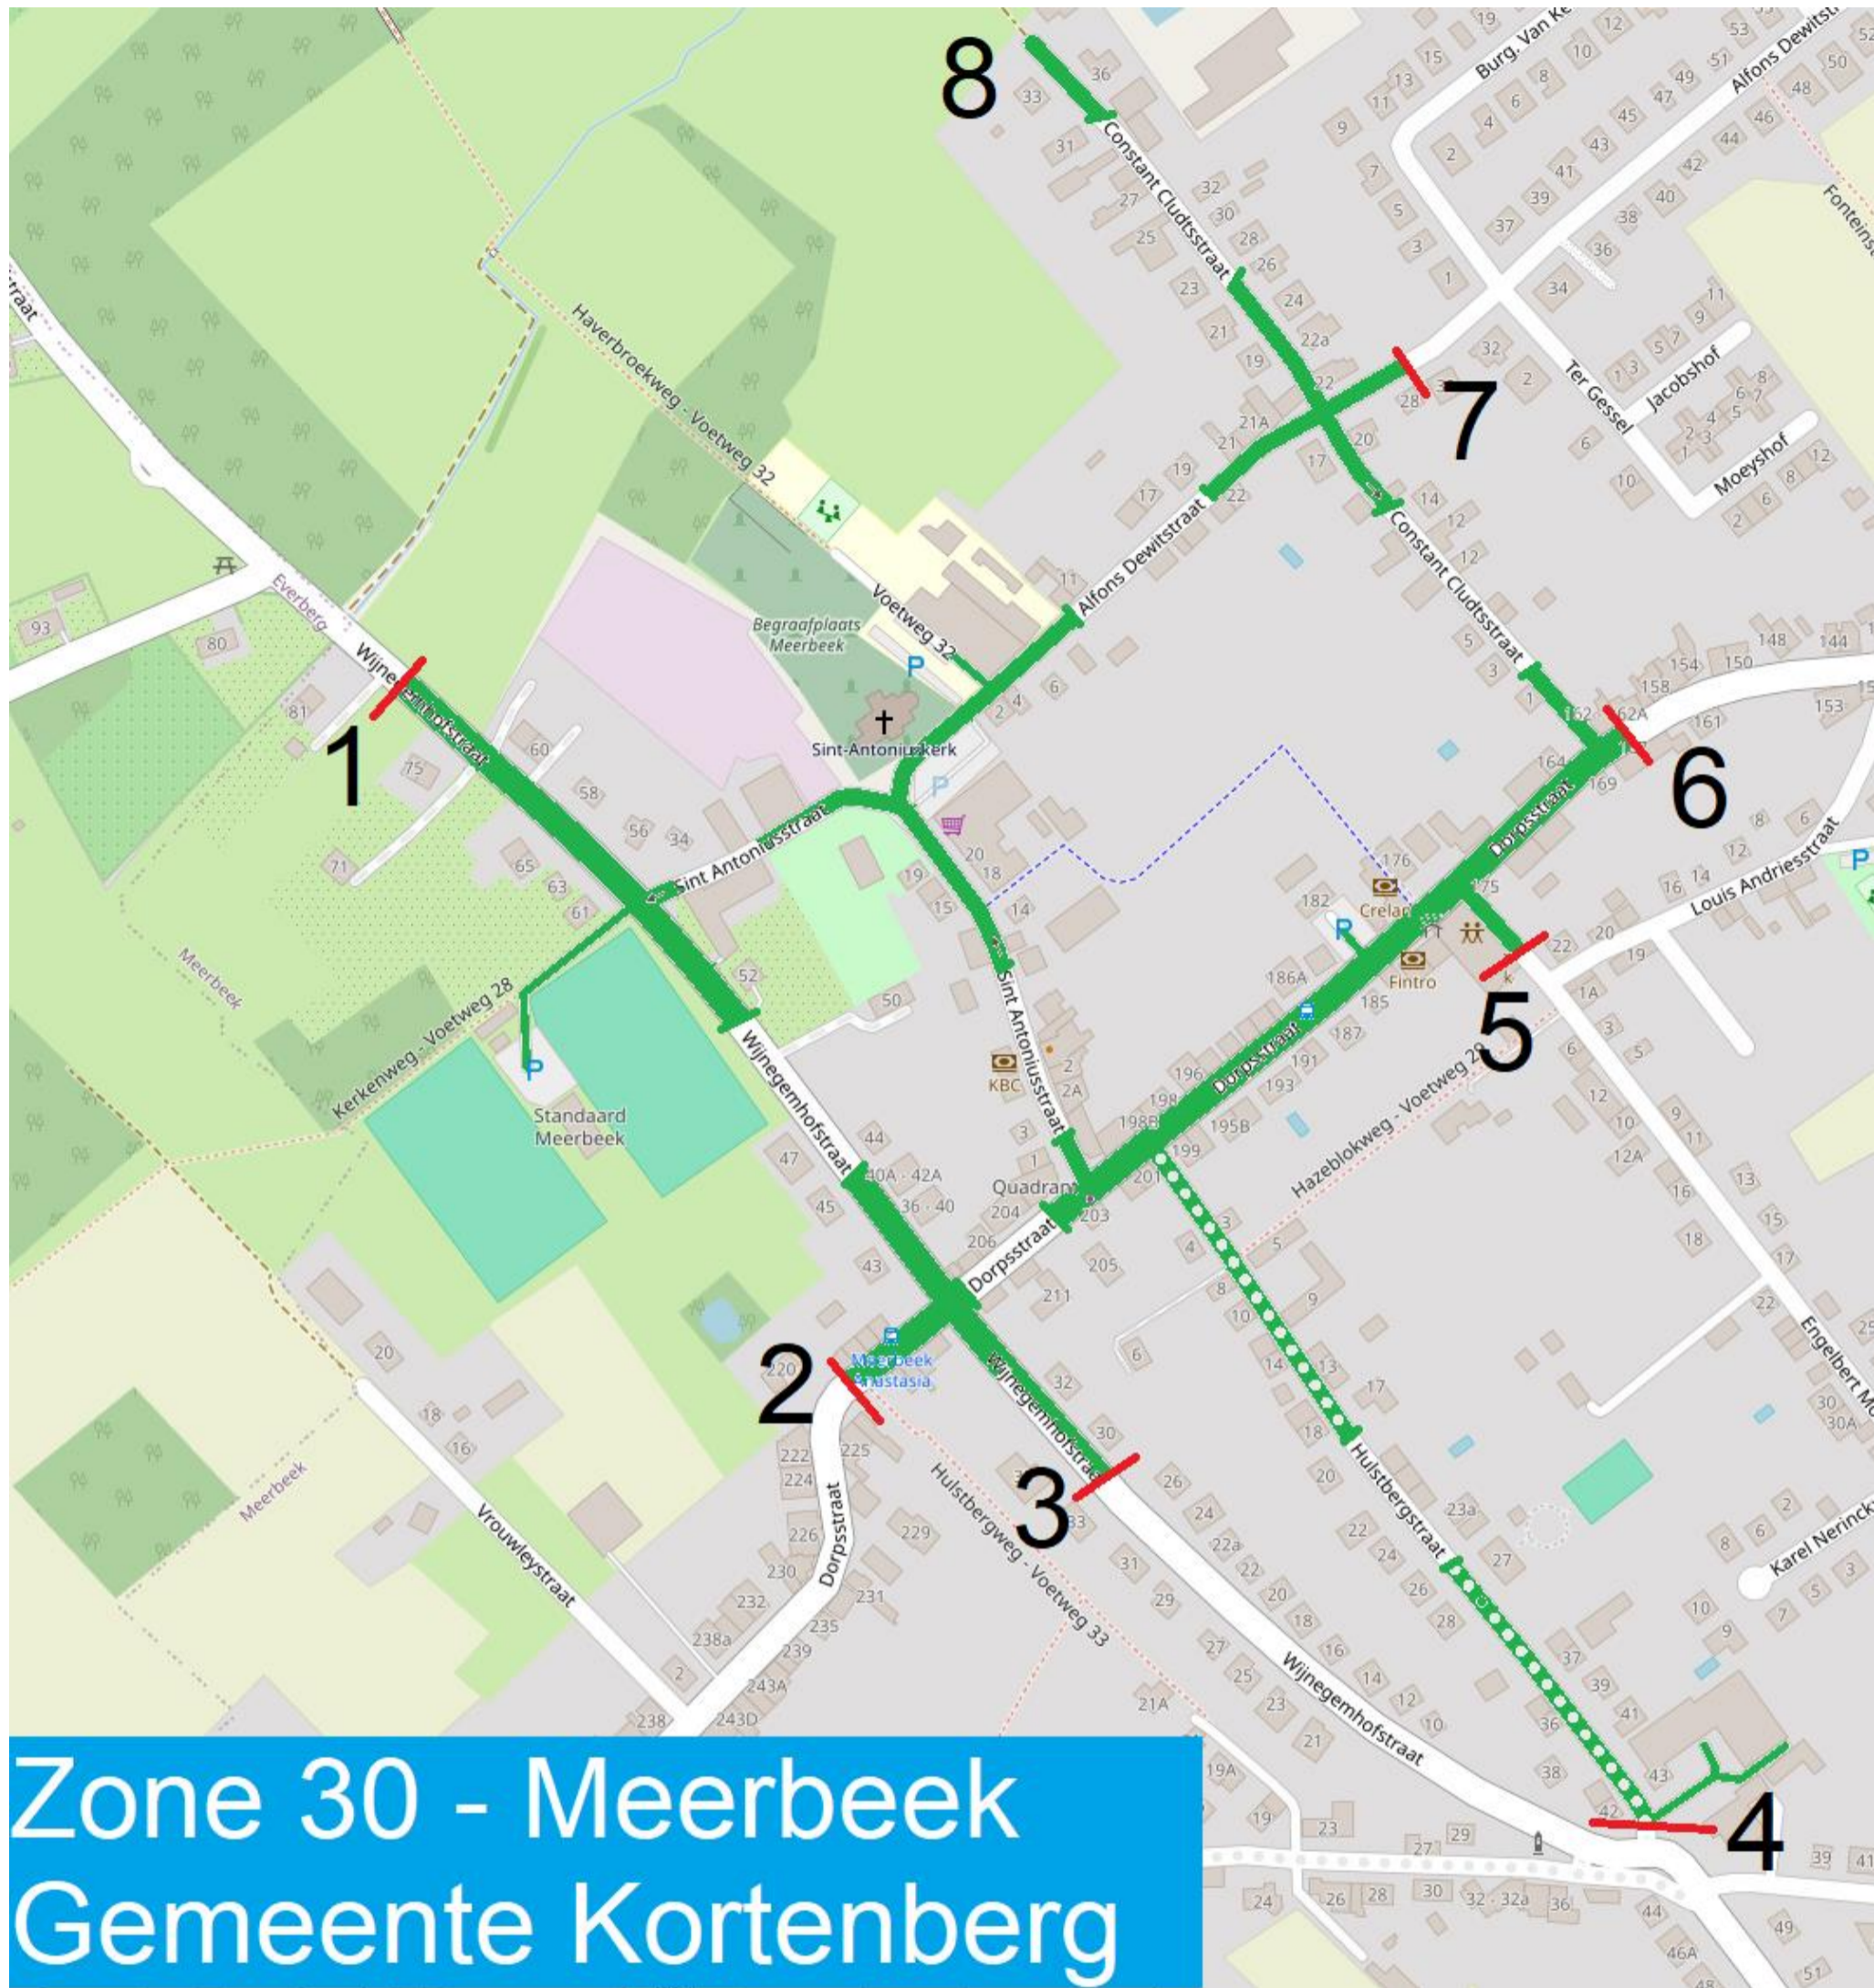

Zone 30 - Erps
Gemeente Kortenberg

**Zone 30 - Kwerps
Gemeente Kortenberg**

Zone 30 - Kortenberg Noord
Gemeente Kortenberg

Zone 30 - Kortenberg Zuid
Gemeente Kortenberg

Zone 30 - Meerbeek Gemeente Kortenberg