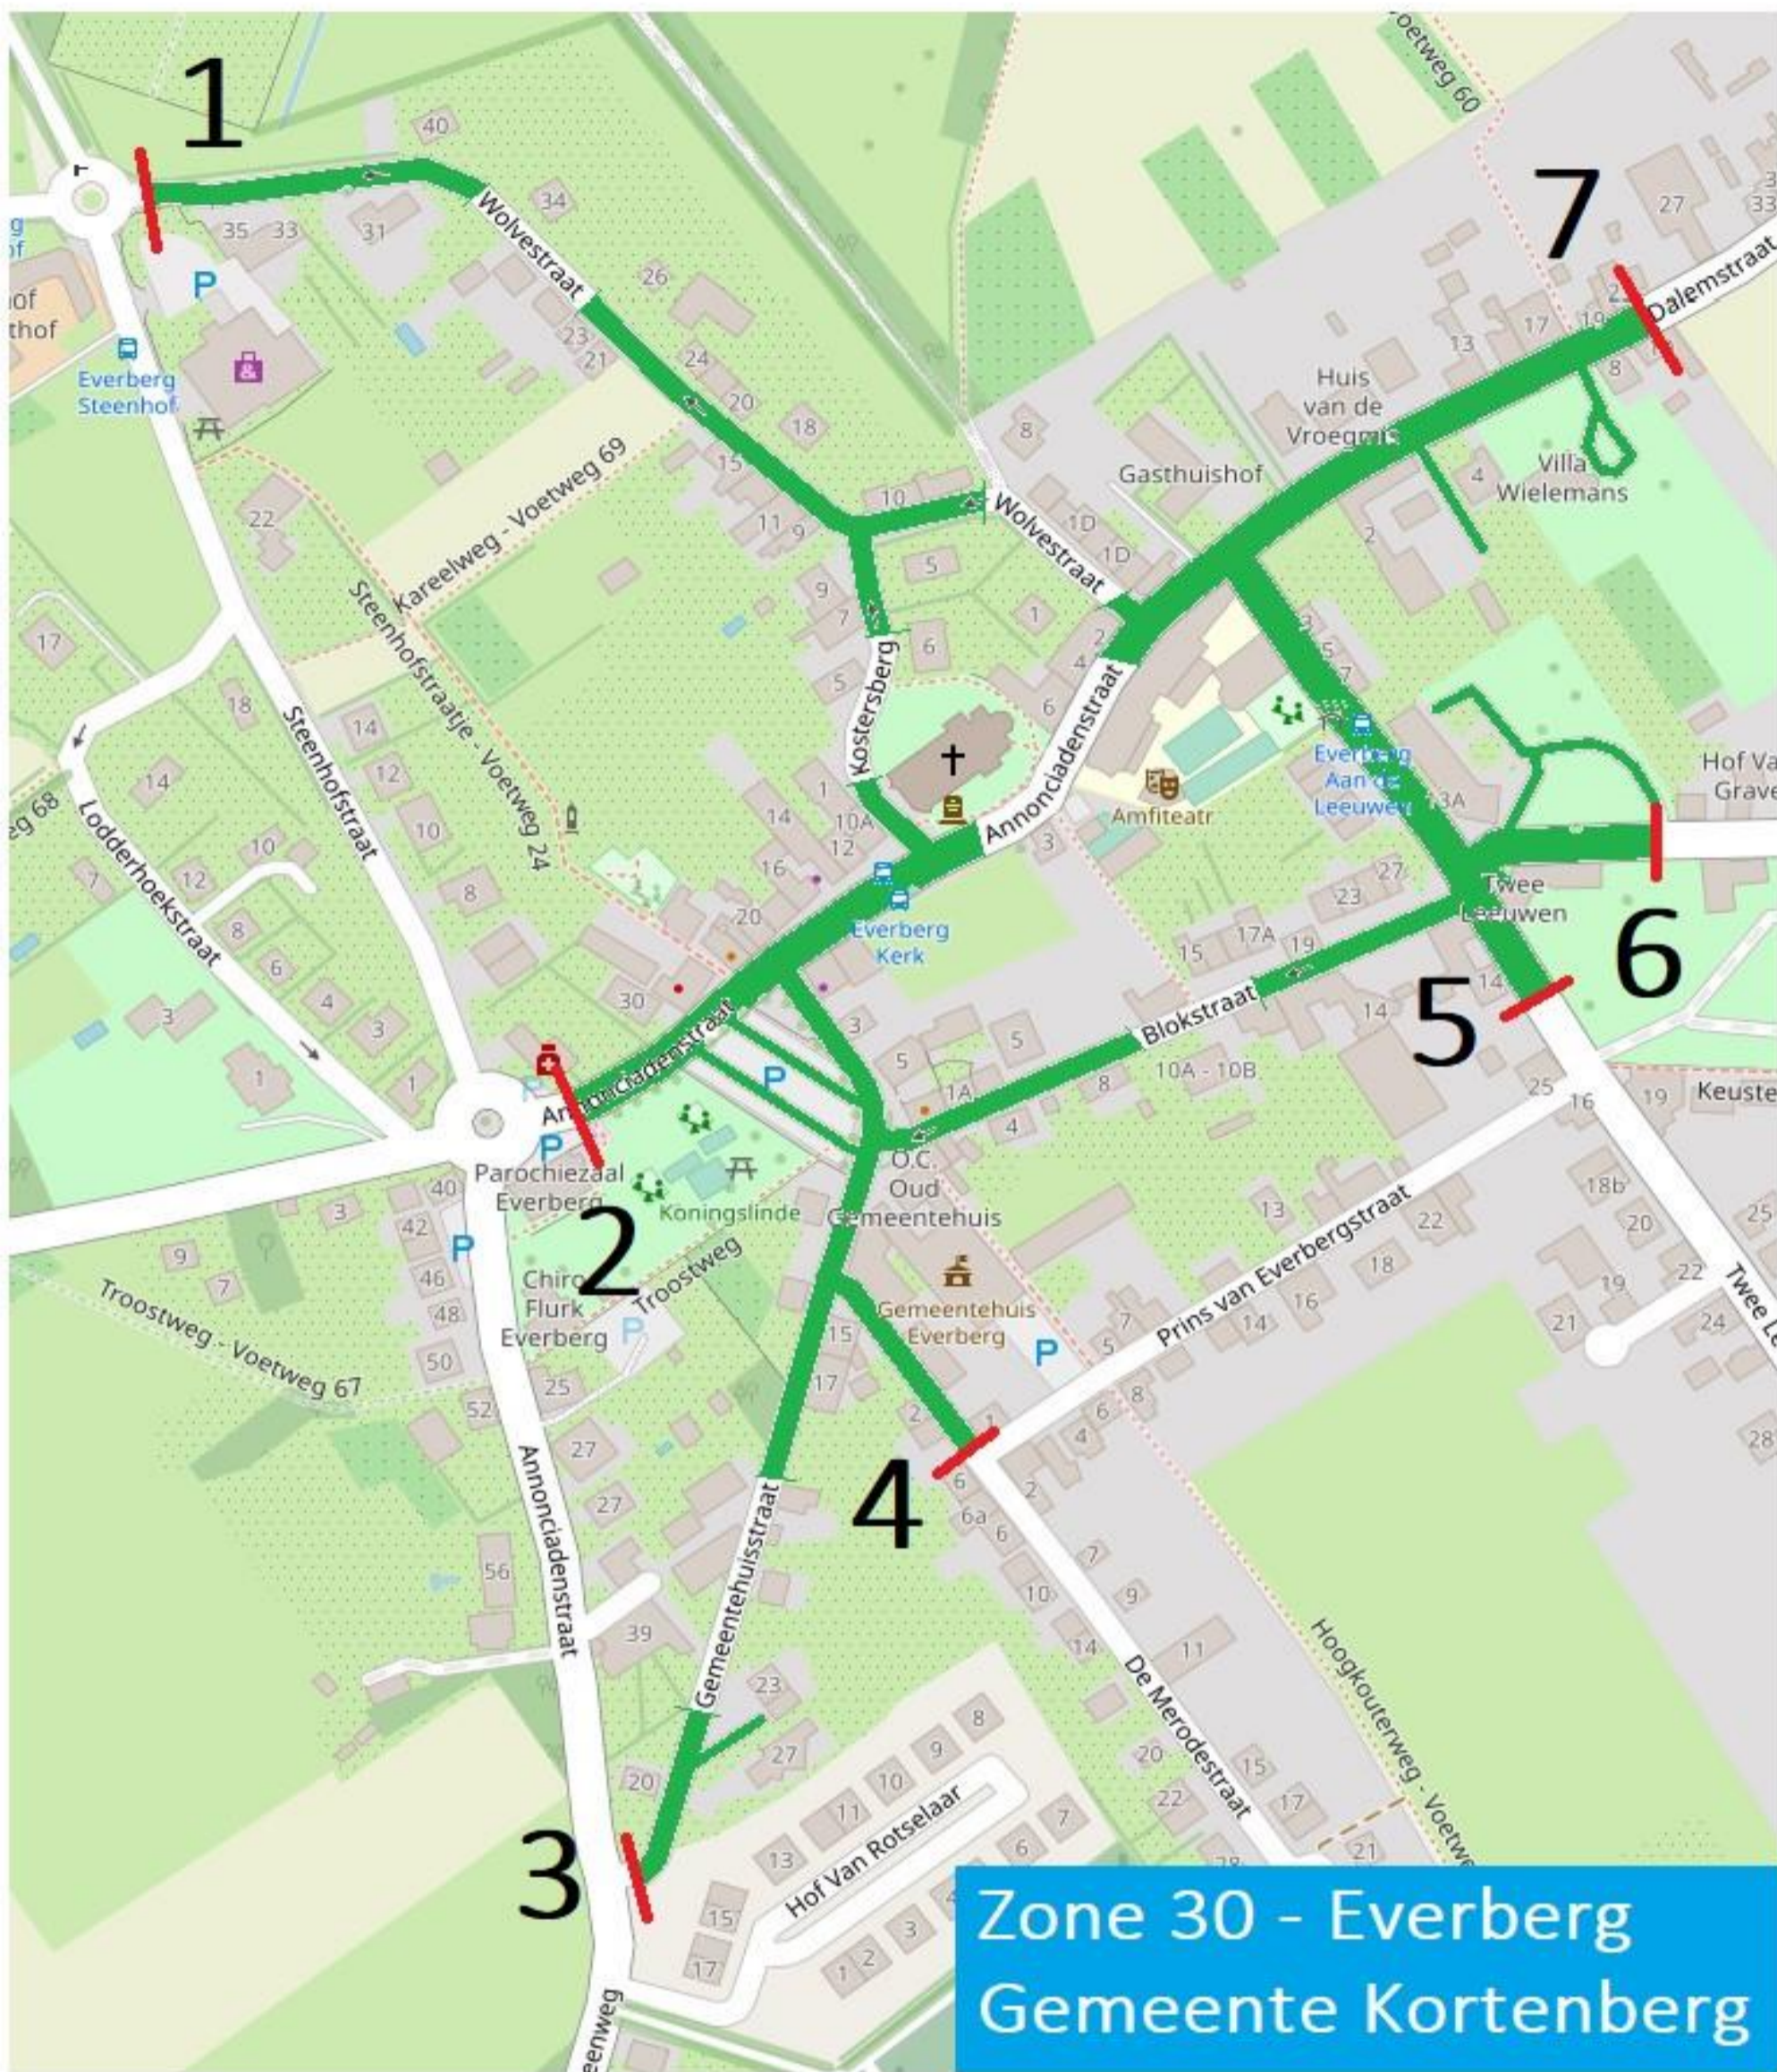

Zone 30 - Erps
Gemeente Kortenberg

**Zone 30 - Kwerps
Gemeente Kortenberg**

Zone 30 - Kortenberg Noord
Gemeente Kortenberg

Zone 30 - Kortenberg Zuid
Gemeente Kortenberg

Zone 30 - Meerbeek Gemeente Kortenberg