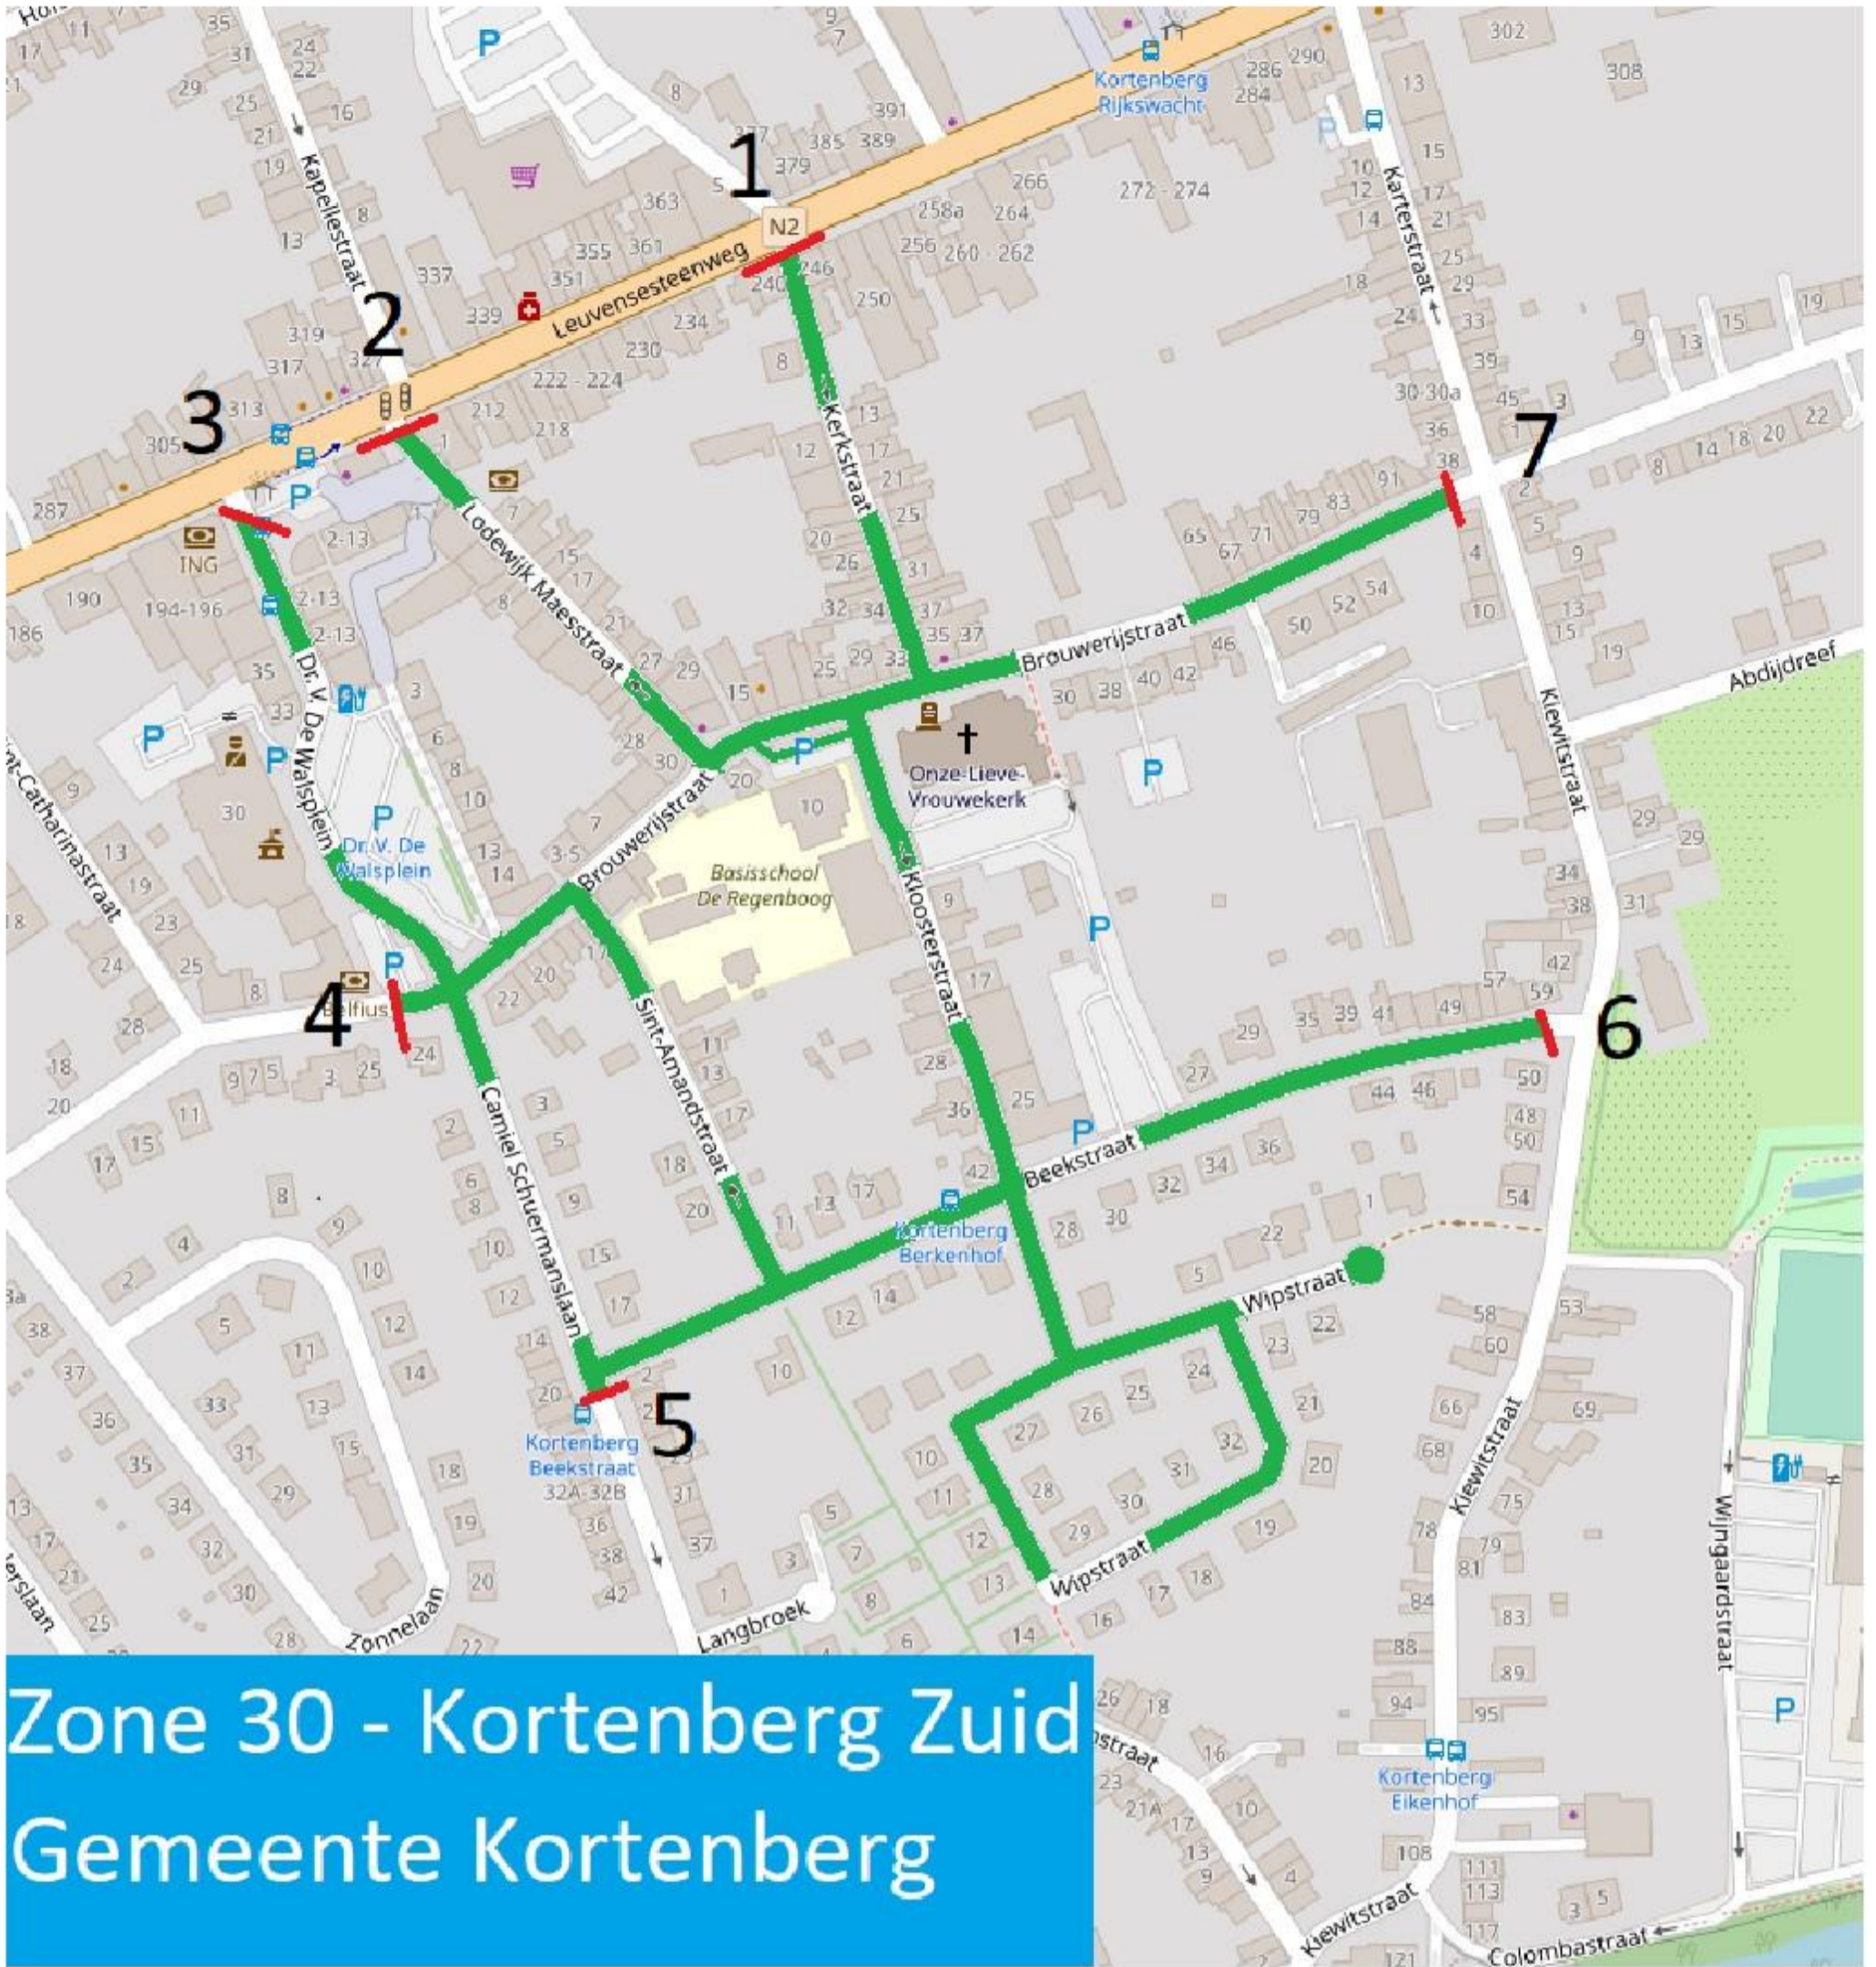

Zone 30 - Erps
Gemeente Kortenberg

**Zone 30 - Kwerps
Gemeente Kortenberg**

Zone 30 - Kortenberg Noord
Gemeente Kortenberg

Zone 30 - Kortenberg Zuid
Gemeente Kortenberg

Zone 30 - Meerbeek Gemeente Kortenberg