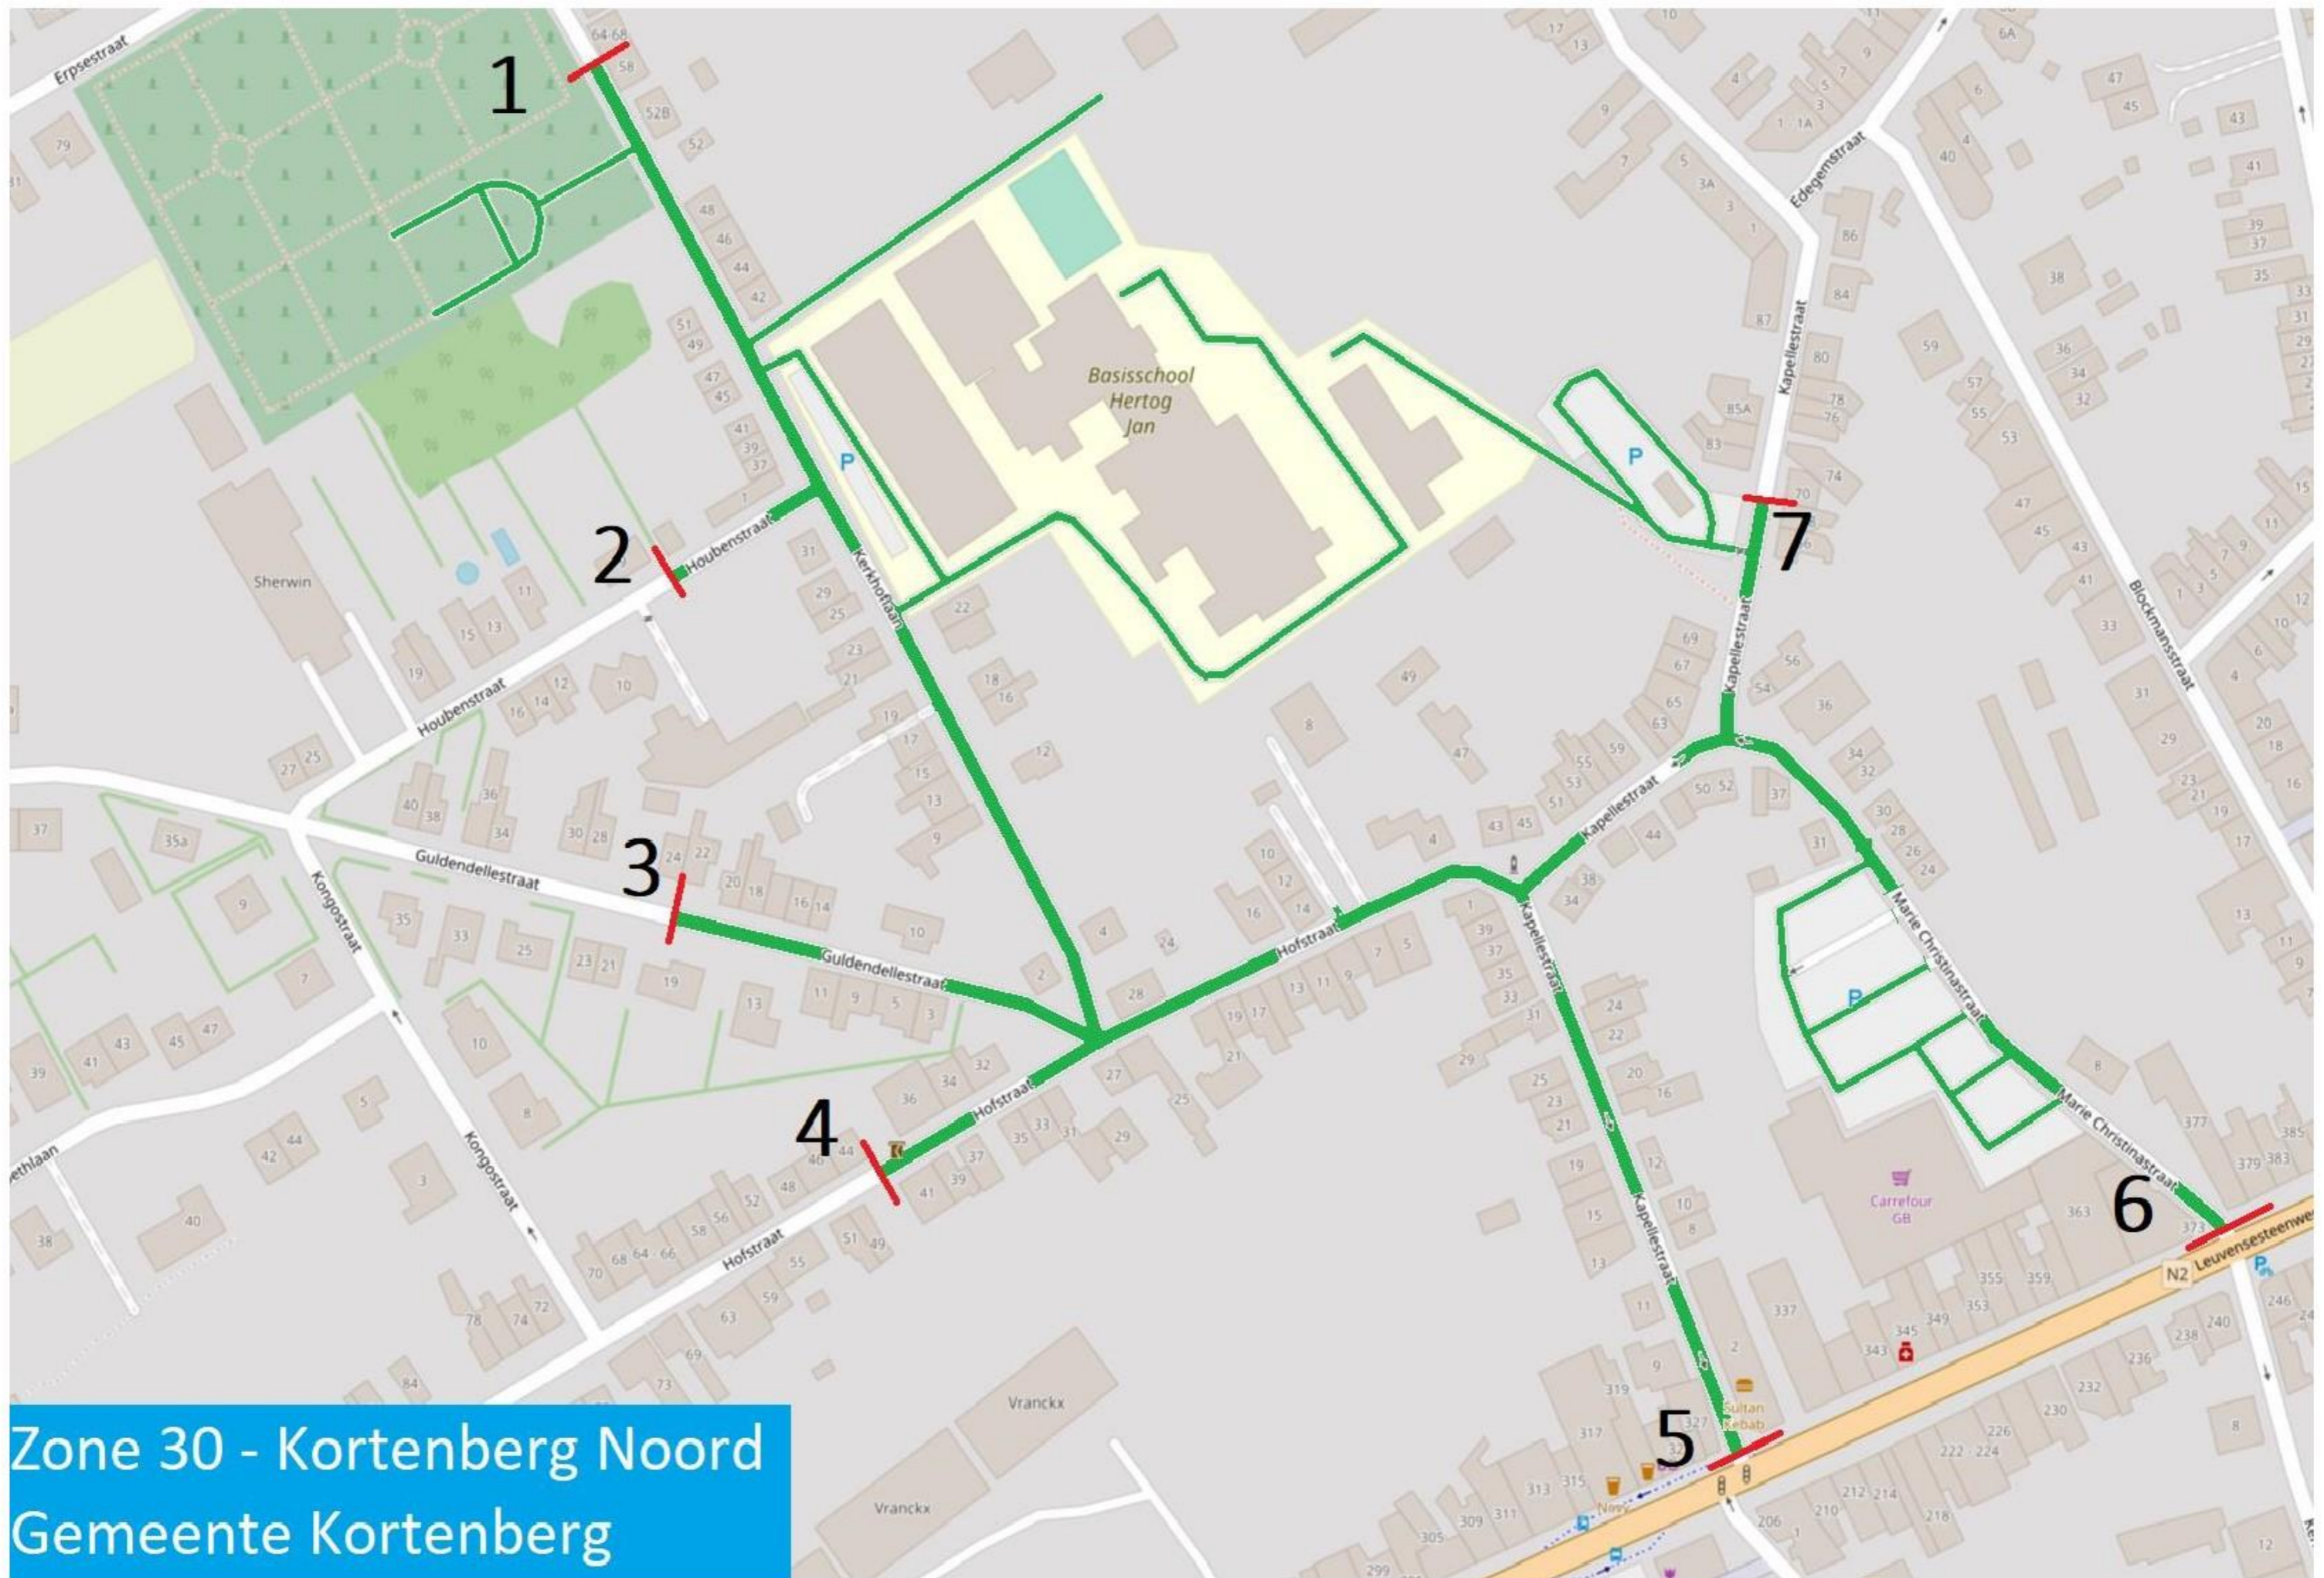

Zone 30 - Erps
Gemeente Kortenberg

**Zone 30 - Kwerps
Gemeente Kortenberg**

Zone 30 - Kortenberg Noord
Gemeente Kortenberg

Zone 30 - Kortenberg Zuid
Gemeente Kortenberg

Zone 30 - Meerbeek Gemeente Kortenberg