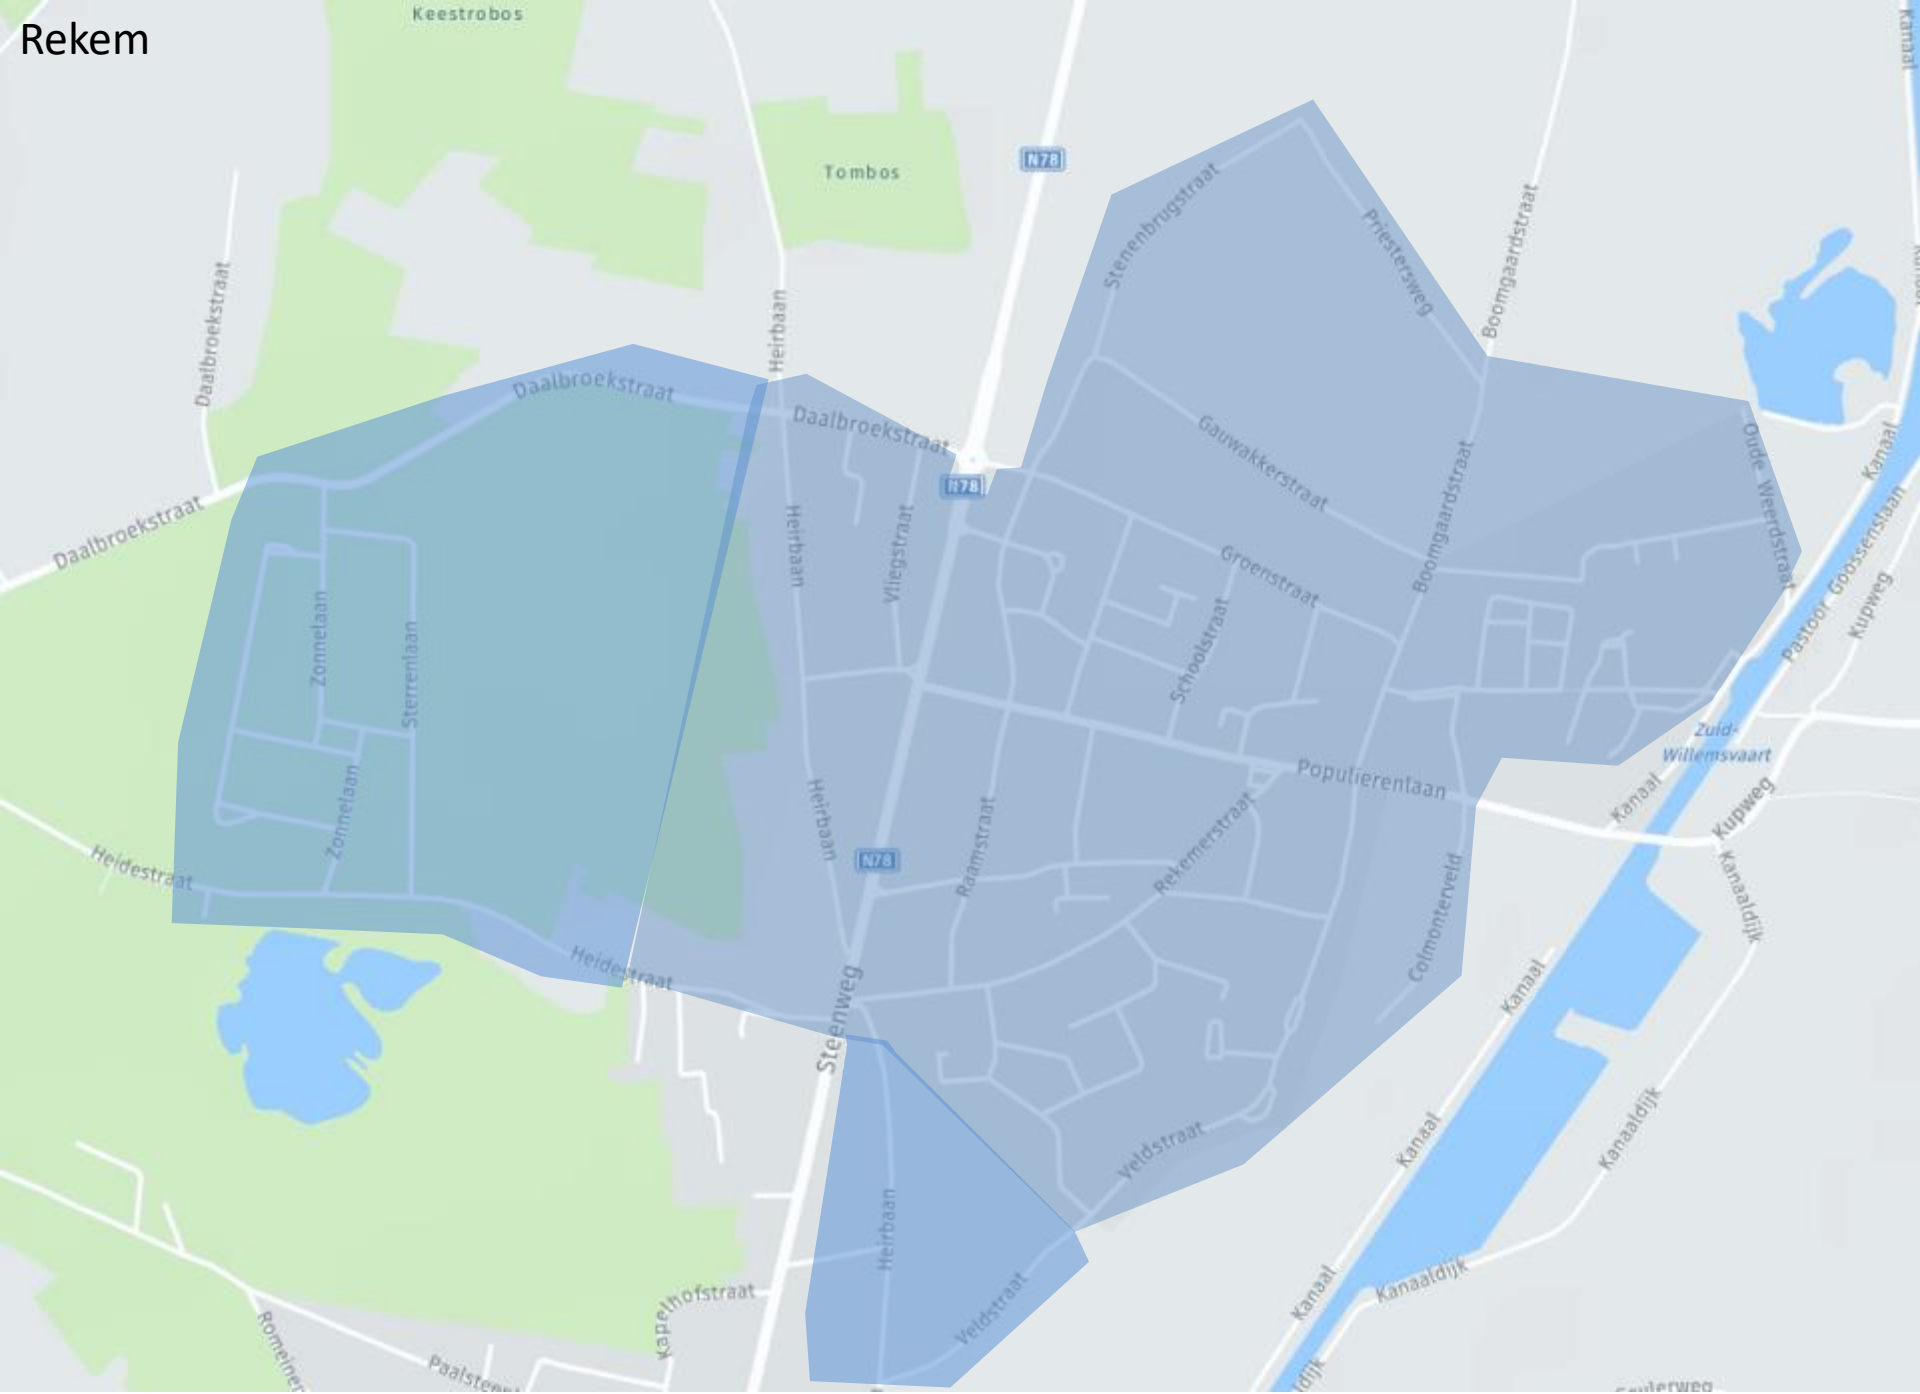

Lanaken

Smeermaas

Rekem

Neerharen

Steenweg

N78

N78

Tournebride

Rode Kruisstraat

Romeinendreef

Paalsteenlaan

Schuttershofstraat

Acaciaan

Reistraat

Meesjesstraat

Lijsterstraat

Merelstraat

Staatsbaan

Vossenpad

Bieverpad

Reistraat

Hochter Sluisanus

Hocht

Hocht