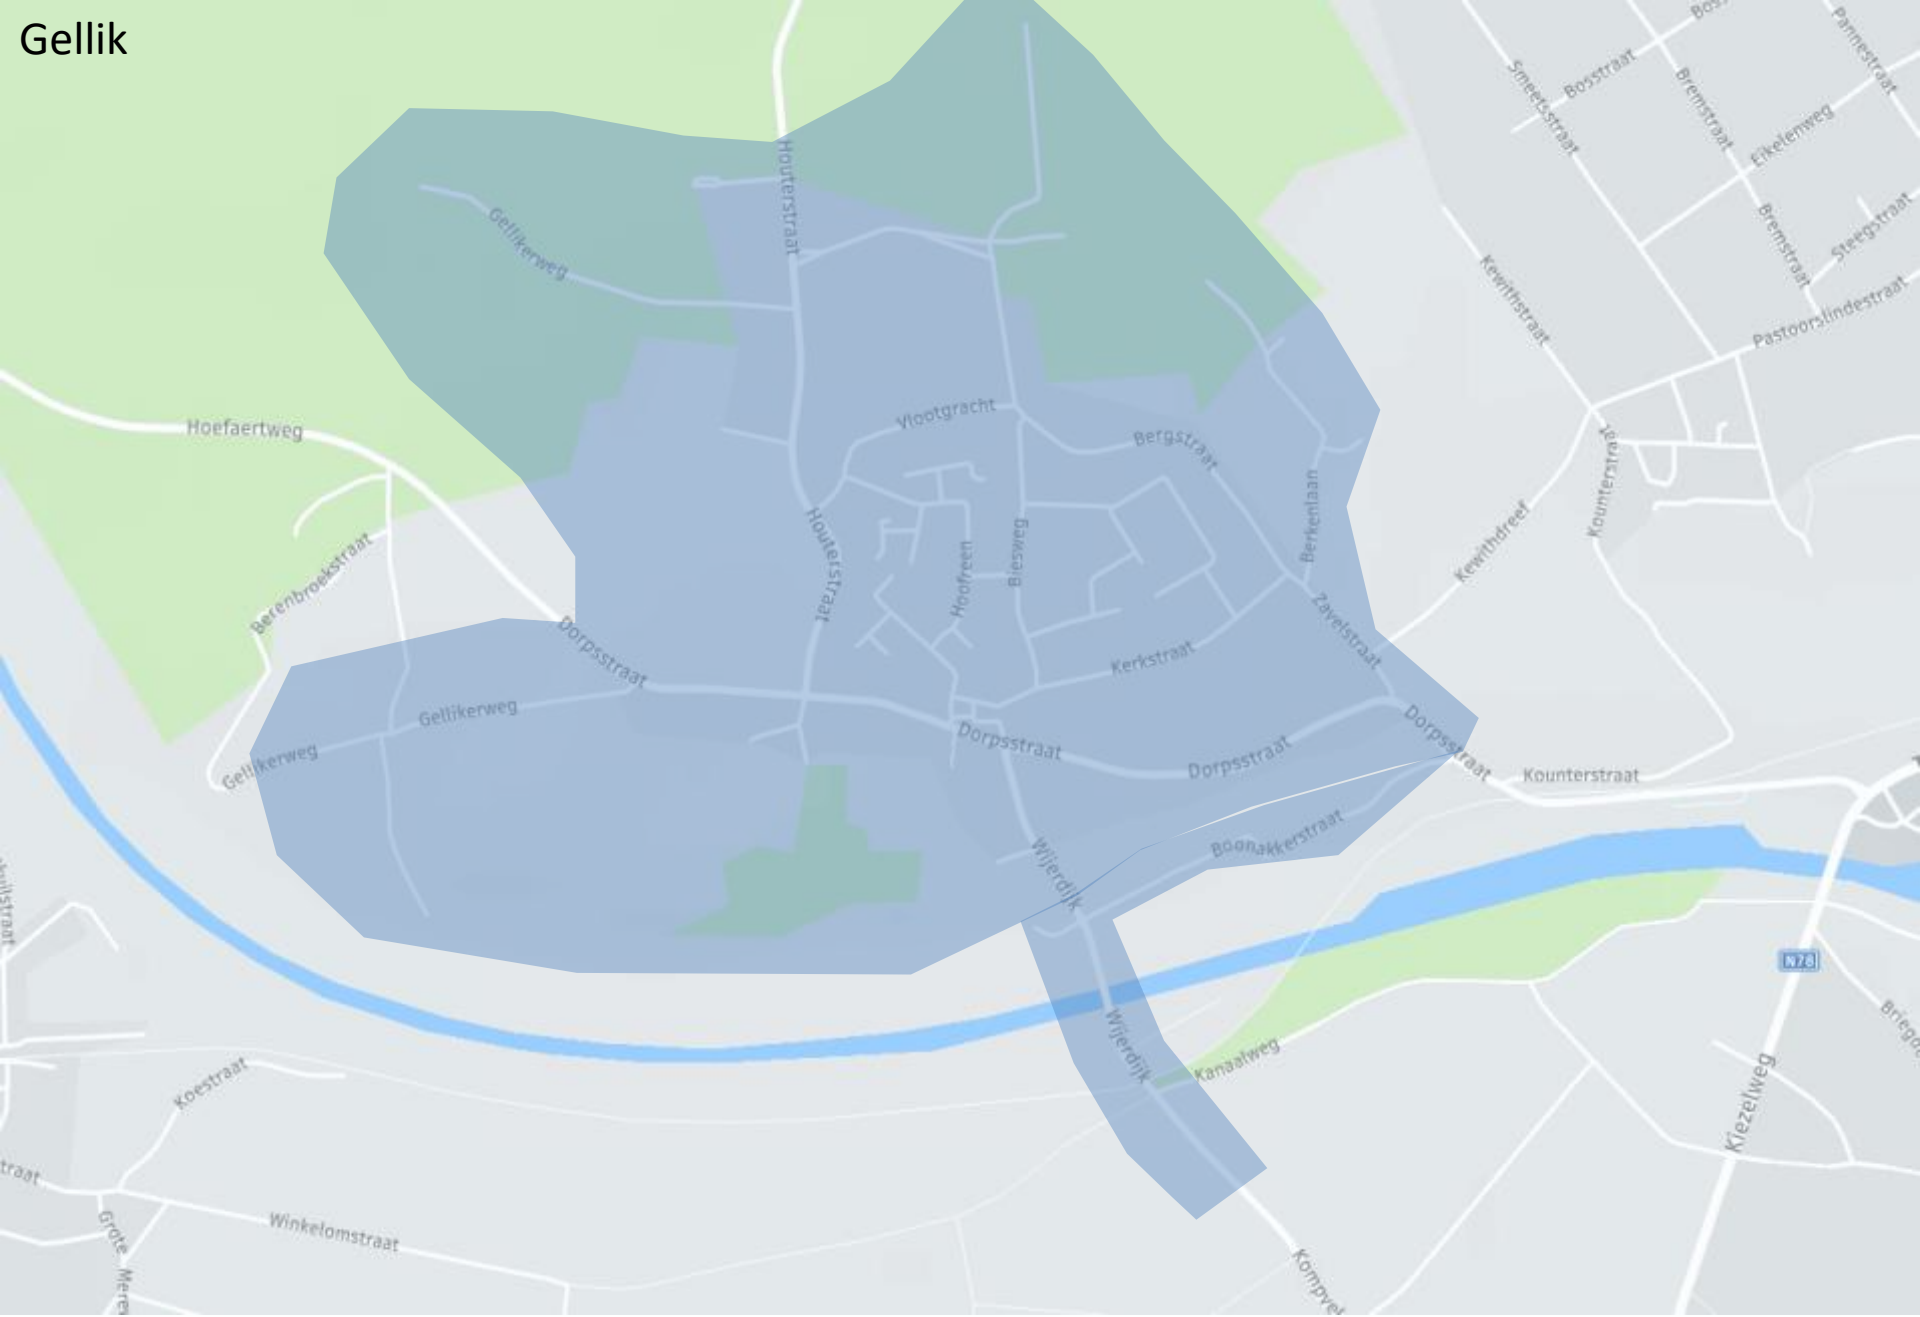

Gellik

Gellikerweg

Hoefaertweg

Berendbroekstraat

Gellikerweg

Houterstraat

Vlootgracht

Houterstraat

Hoofreen

Biesweg

Bergstraat

Kerkstraat

Dorpsstraat

Boonackerstraat

Wijerdijk

Wijerdijk

Kanaalweg

Koestraat

Winkelomstraat

Grote Meren

Kompyel

Smeetsstraat
Kewitstraat

Bosstraat
Kewitdreef

Bremstraat
Kounterstraat

Eikelenweg
Streegstraat

Pannestraat
Pastoorslindestraat

N26

Kiezelweg

Brigade