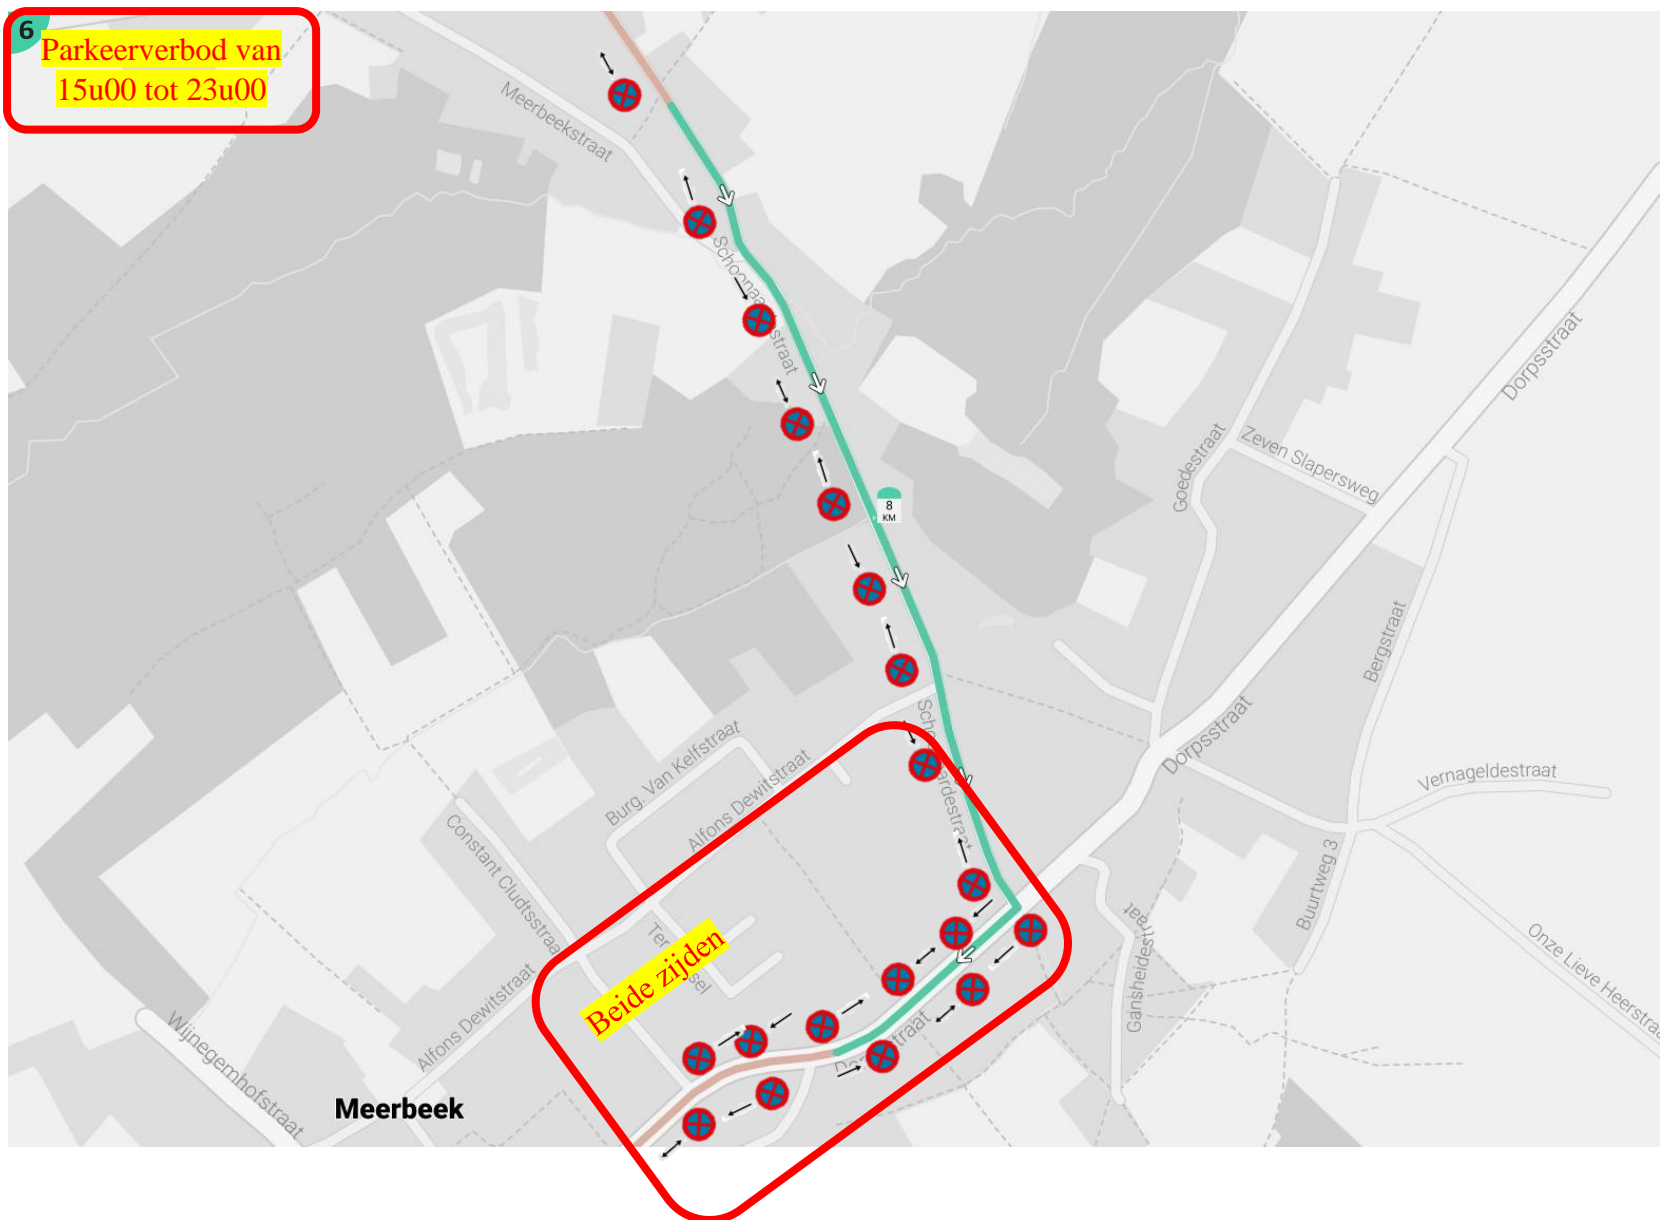

3 Parkeerverbod van
15u00 tot 23u00

4 Parkeerverbod van 15u00 tot 23u00

7 Parkeerverbod van 15u00 tot 23u00