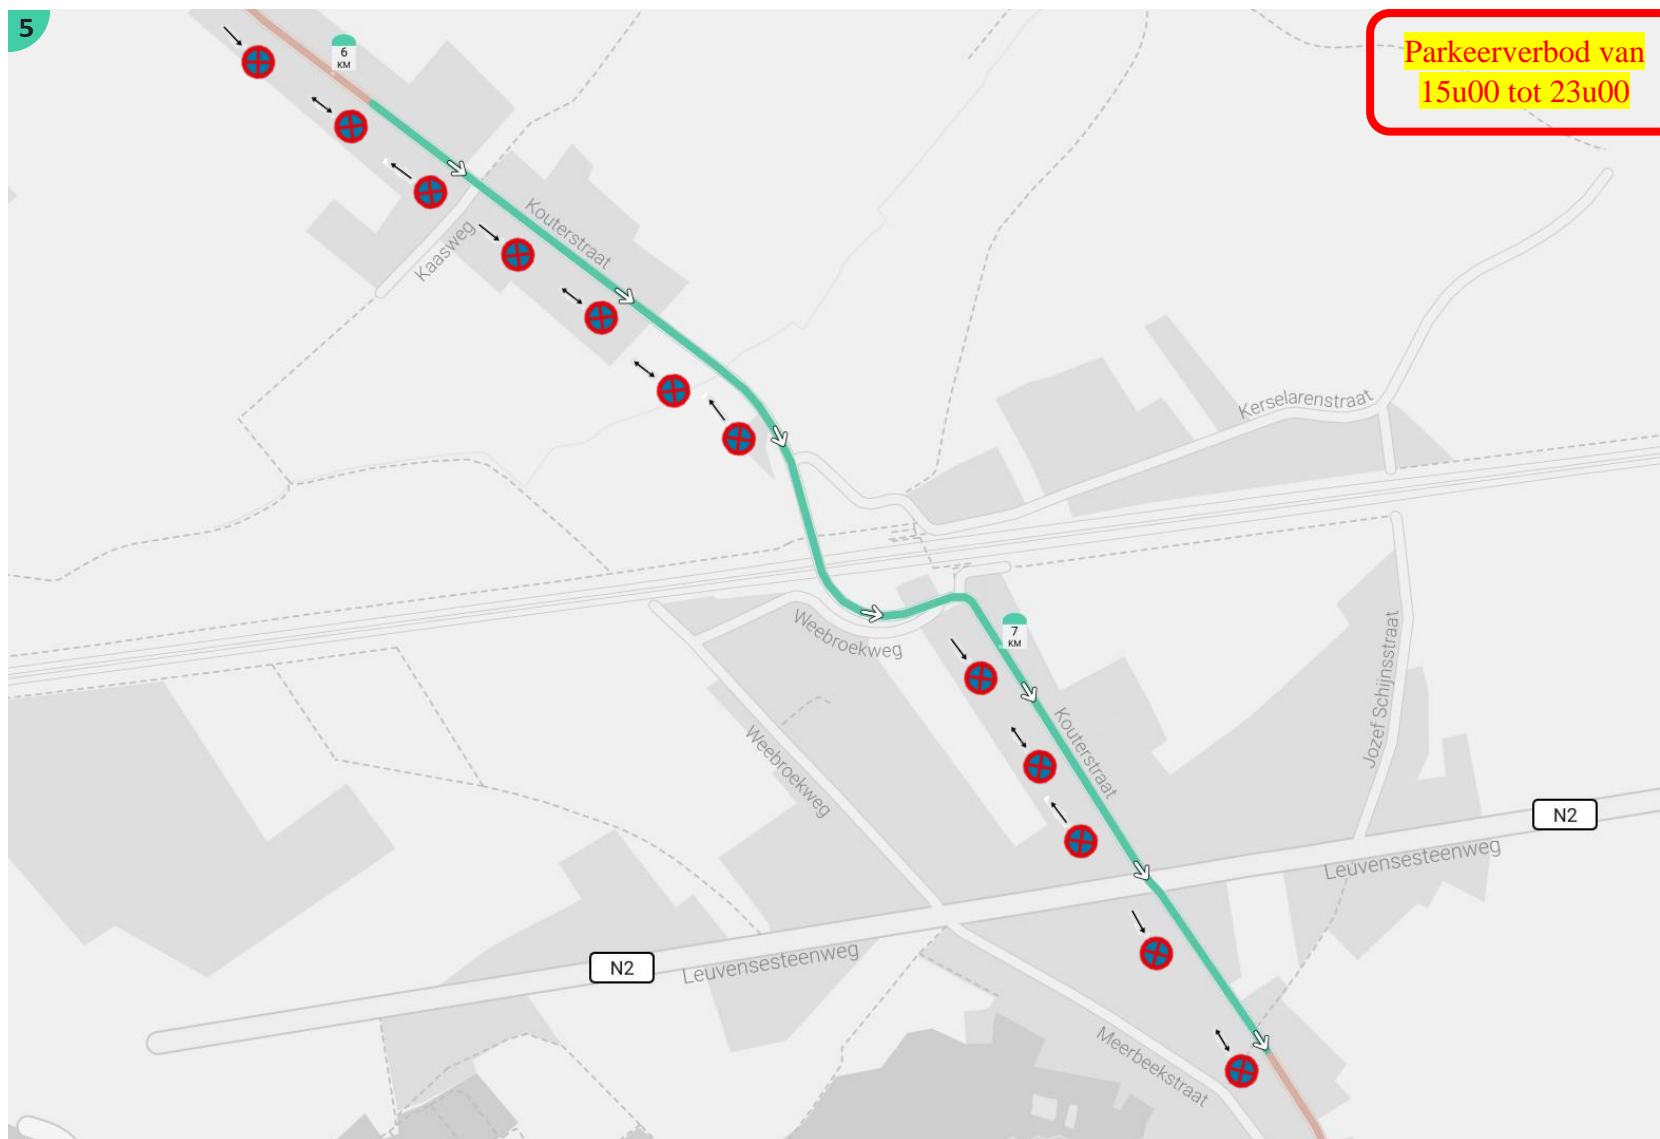

3 Parkeerverbod van
15u00 tot 23u00

4 Parkeerverbod van 15u00 tot 23u00

7 Parkeerverbod van 15u00 tot 23u00