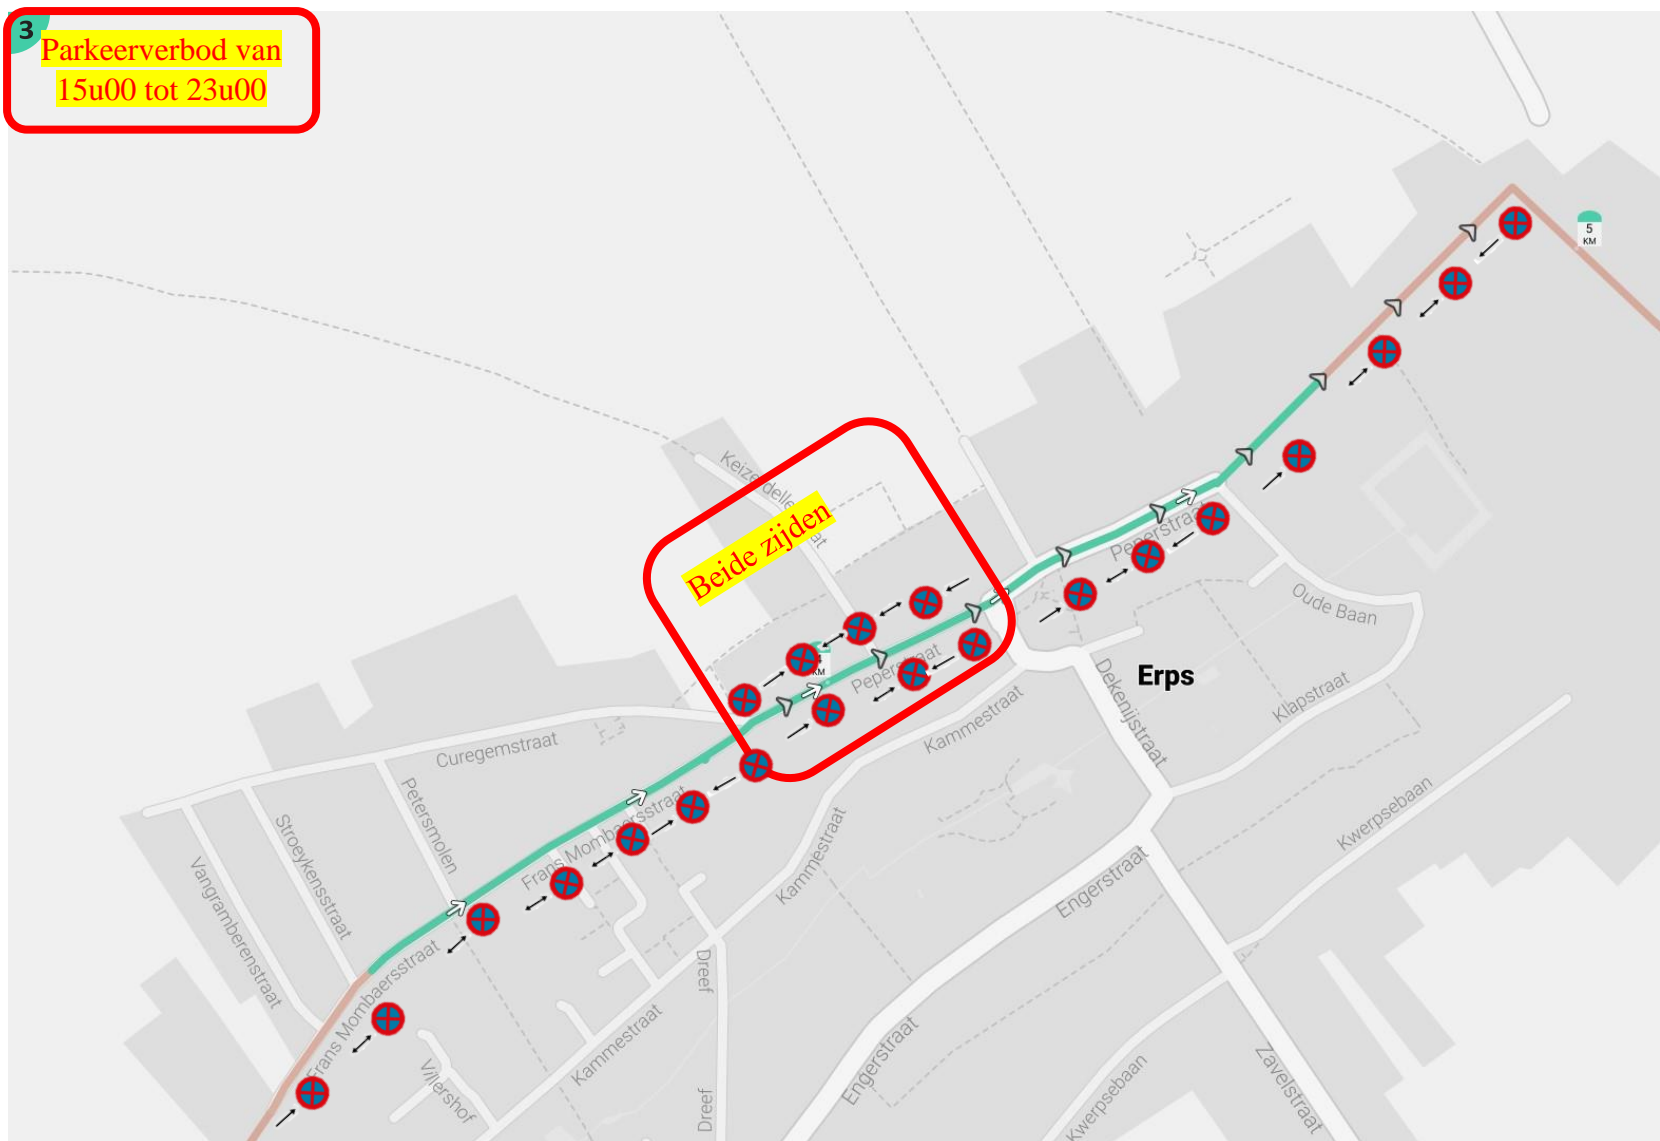

3 Parkeerverbod van
15u00 tot 23u00

4 Parkeerverbod van 15u00 tot 23u00

7 Parkeerverbod van 15u00 tot 23u00