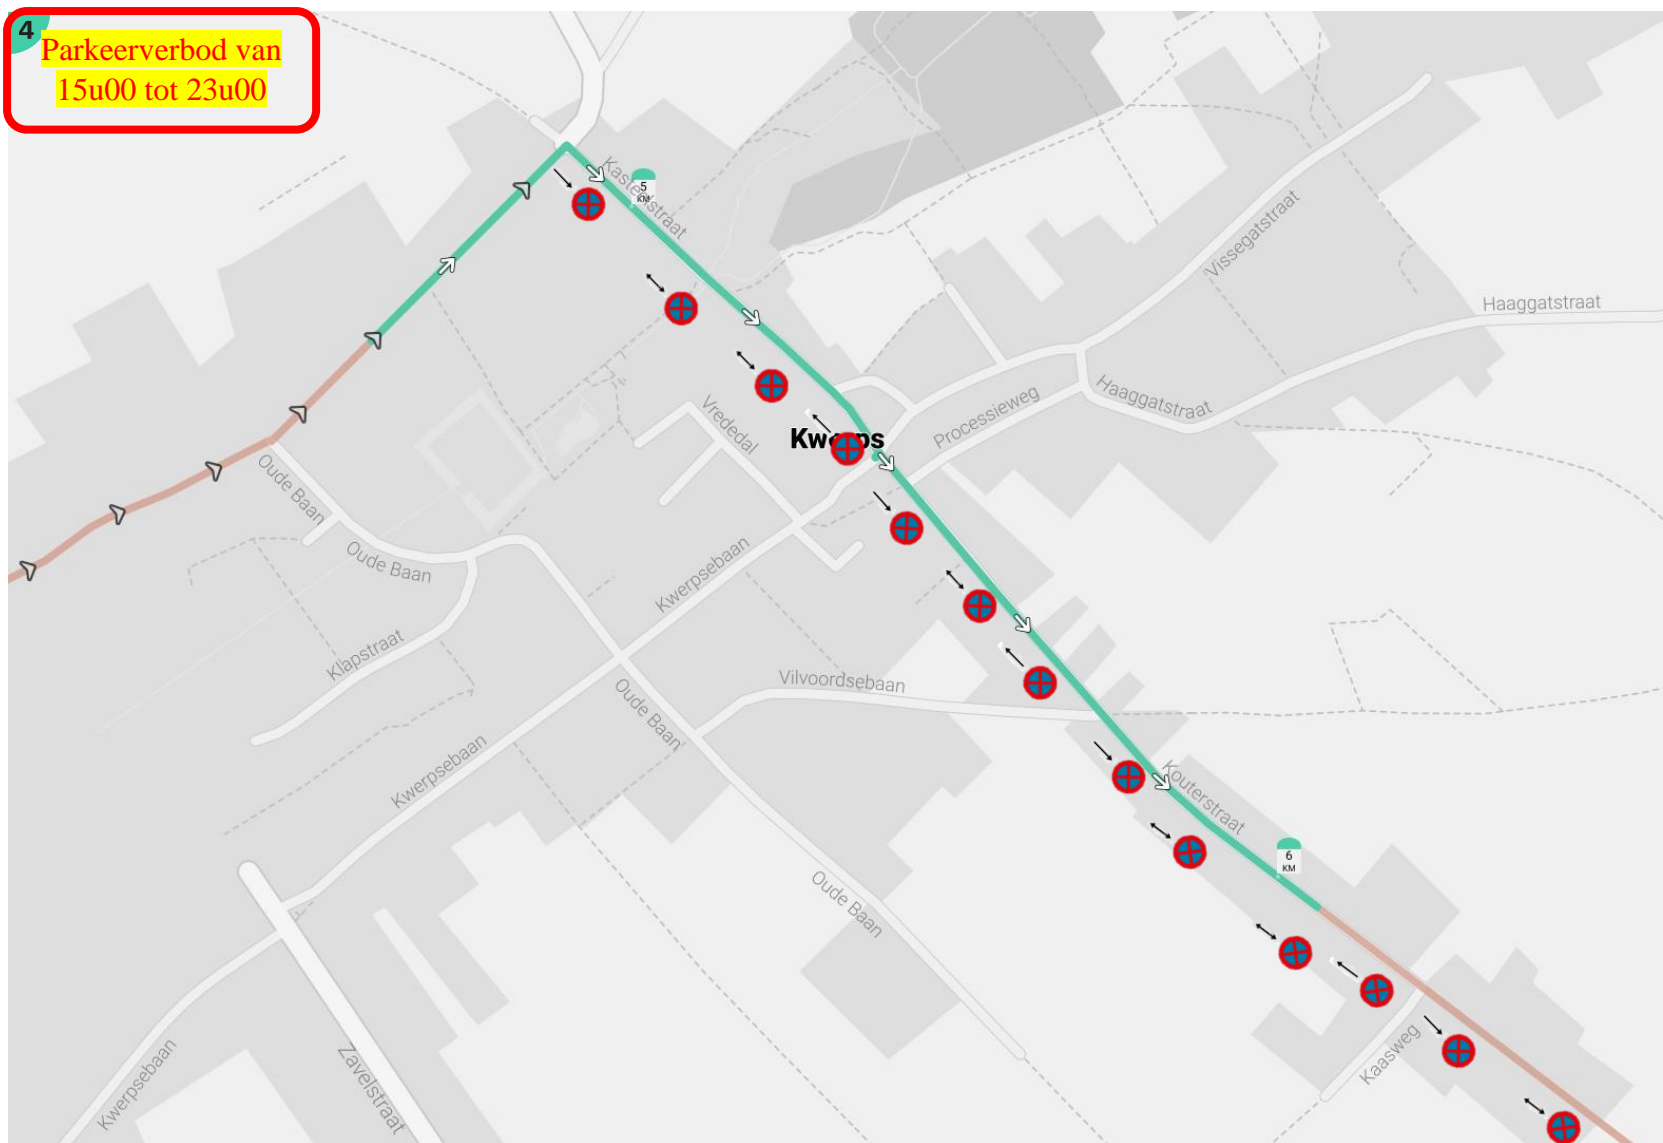

3 Parkeerverbod van
15u00 tot 23u00

4 Parkeerverbod van 15u00 tot 23u00

7 Parkeerverbod van 15u00 tot 23u00