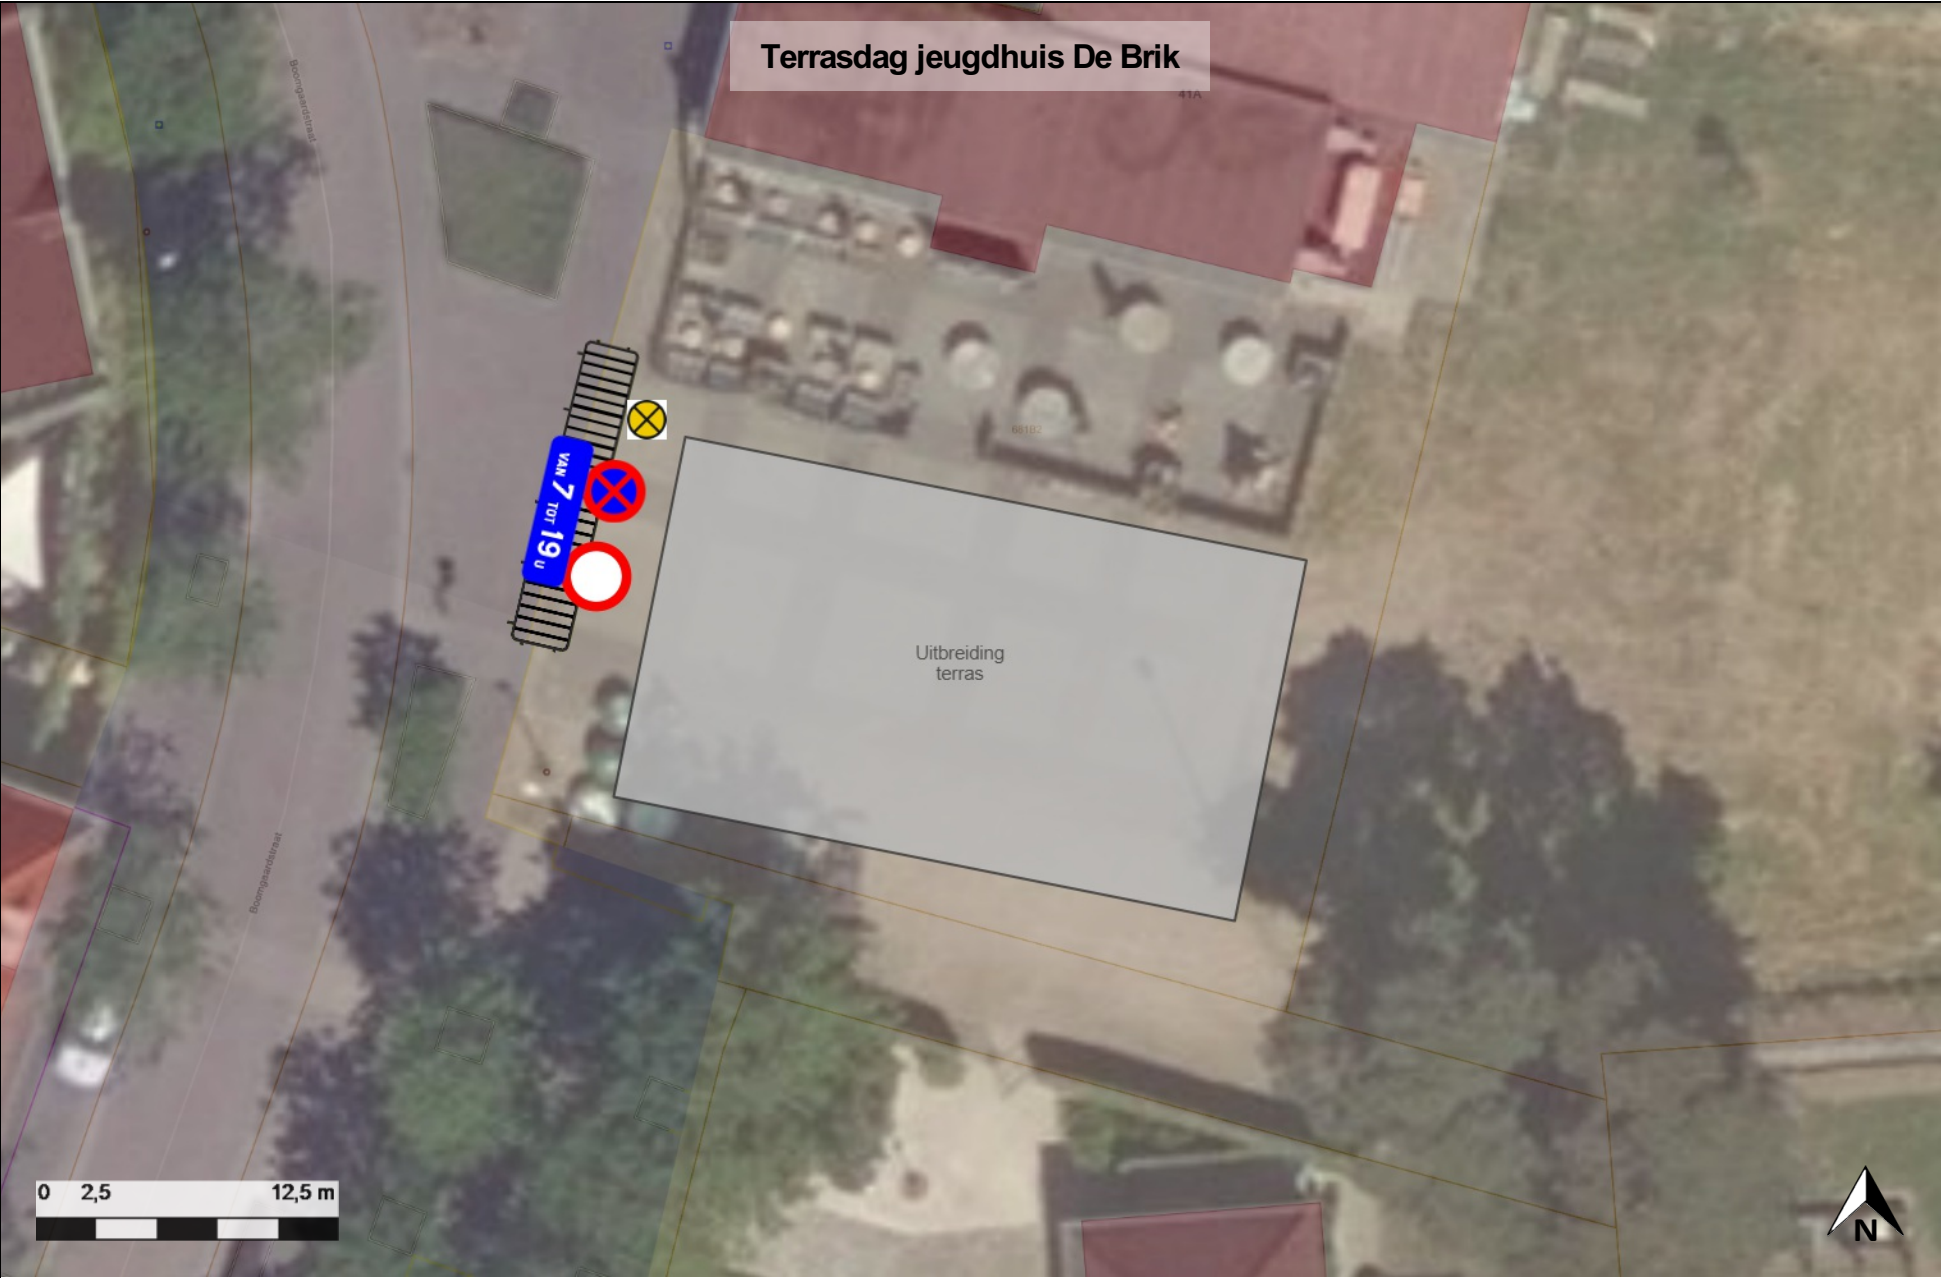

Terrasdag jeugdhuis De Brik

Uitbreiding terras

VAN 7 tot 19 u

0 2,5 12,5 m