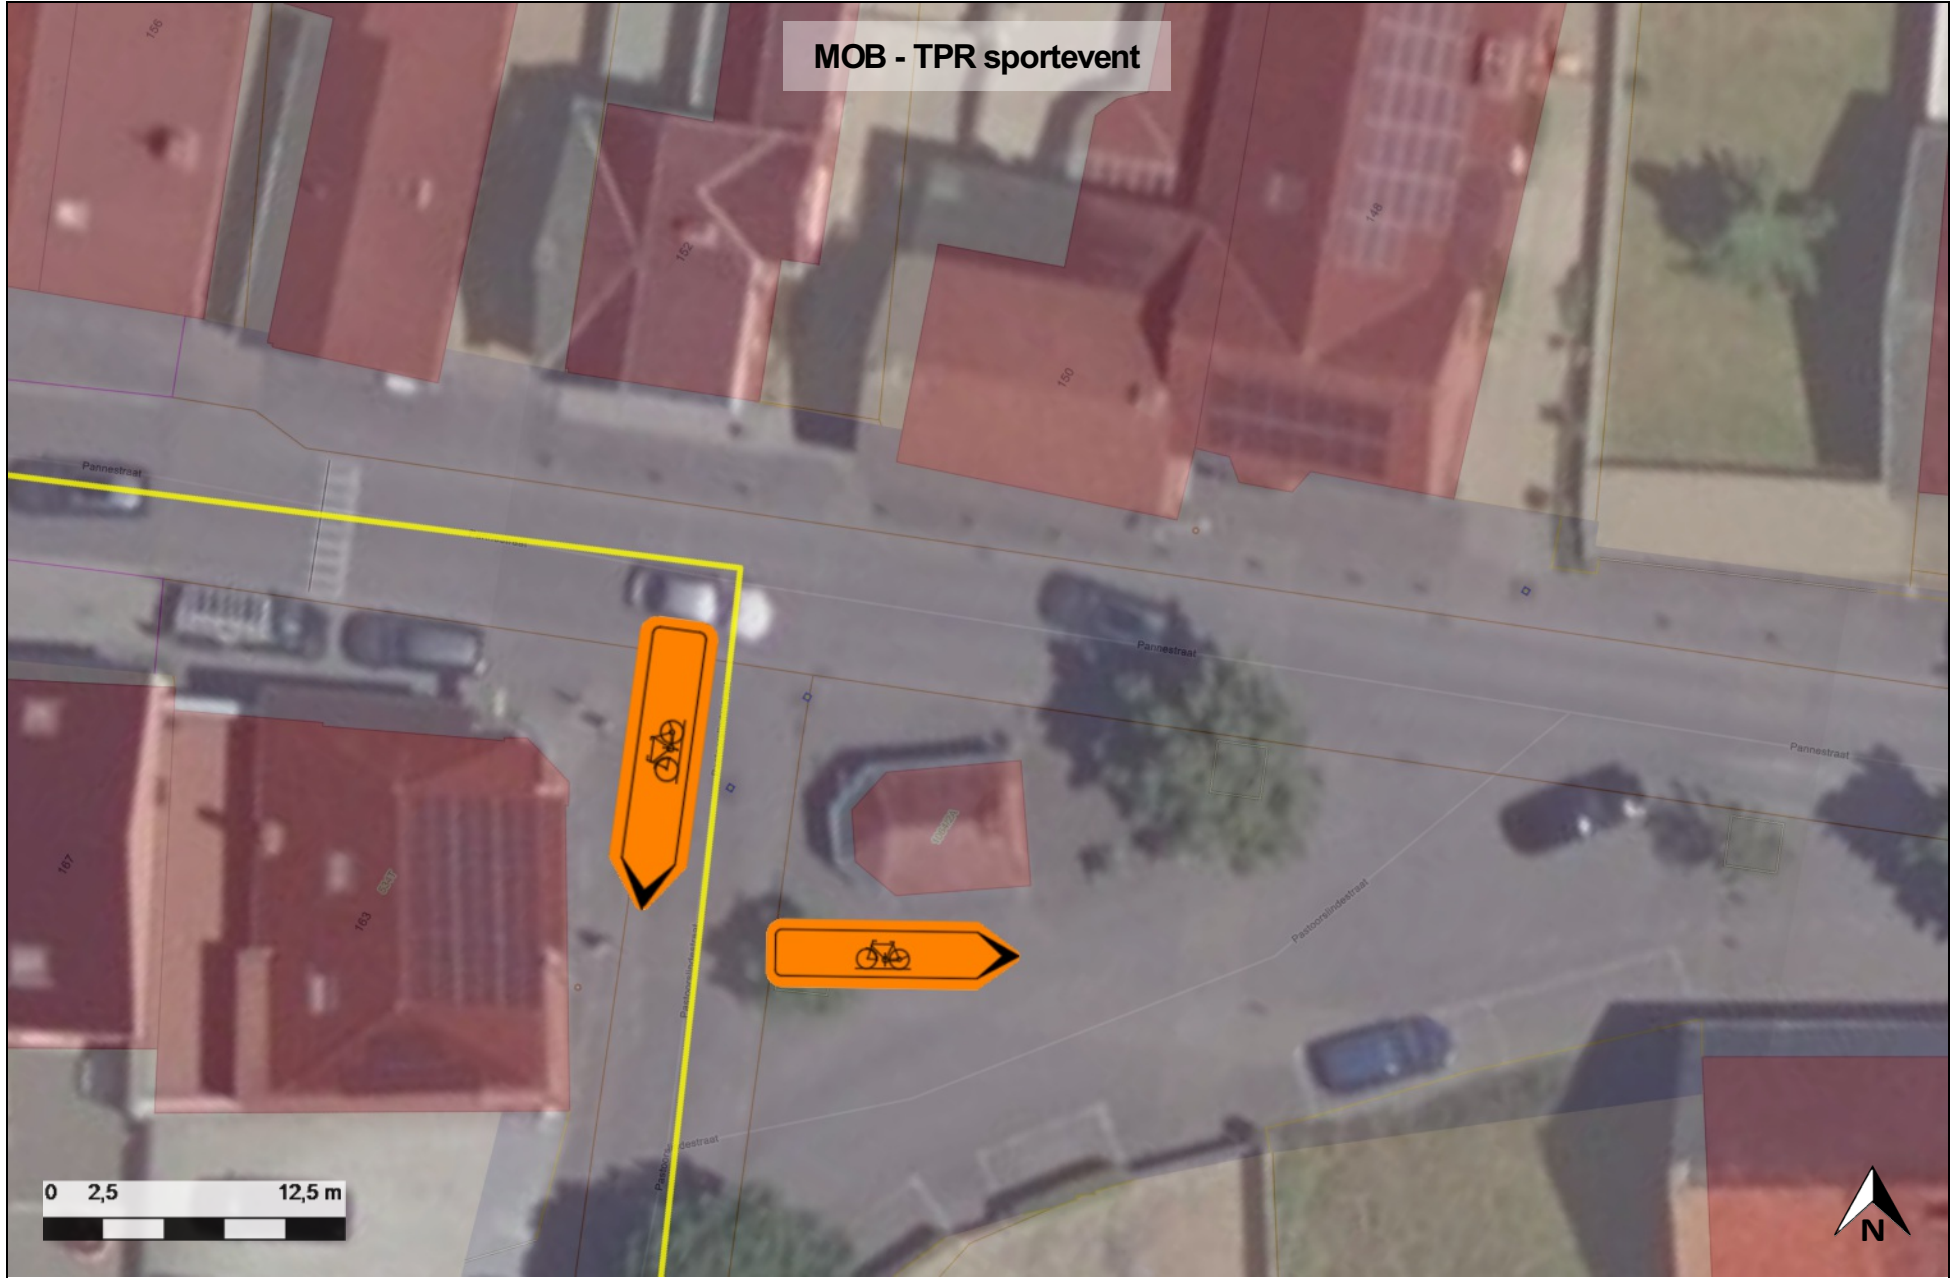

# MOB - TPR sportevent

0 2,5 12,5 m